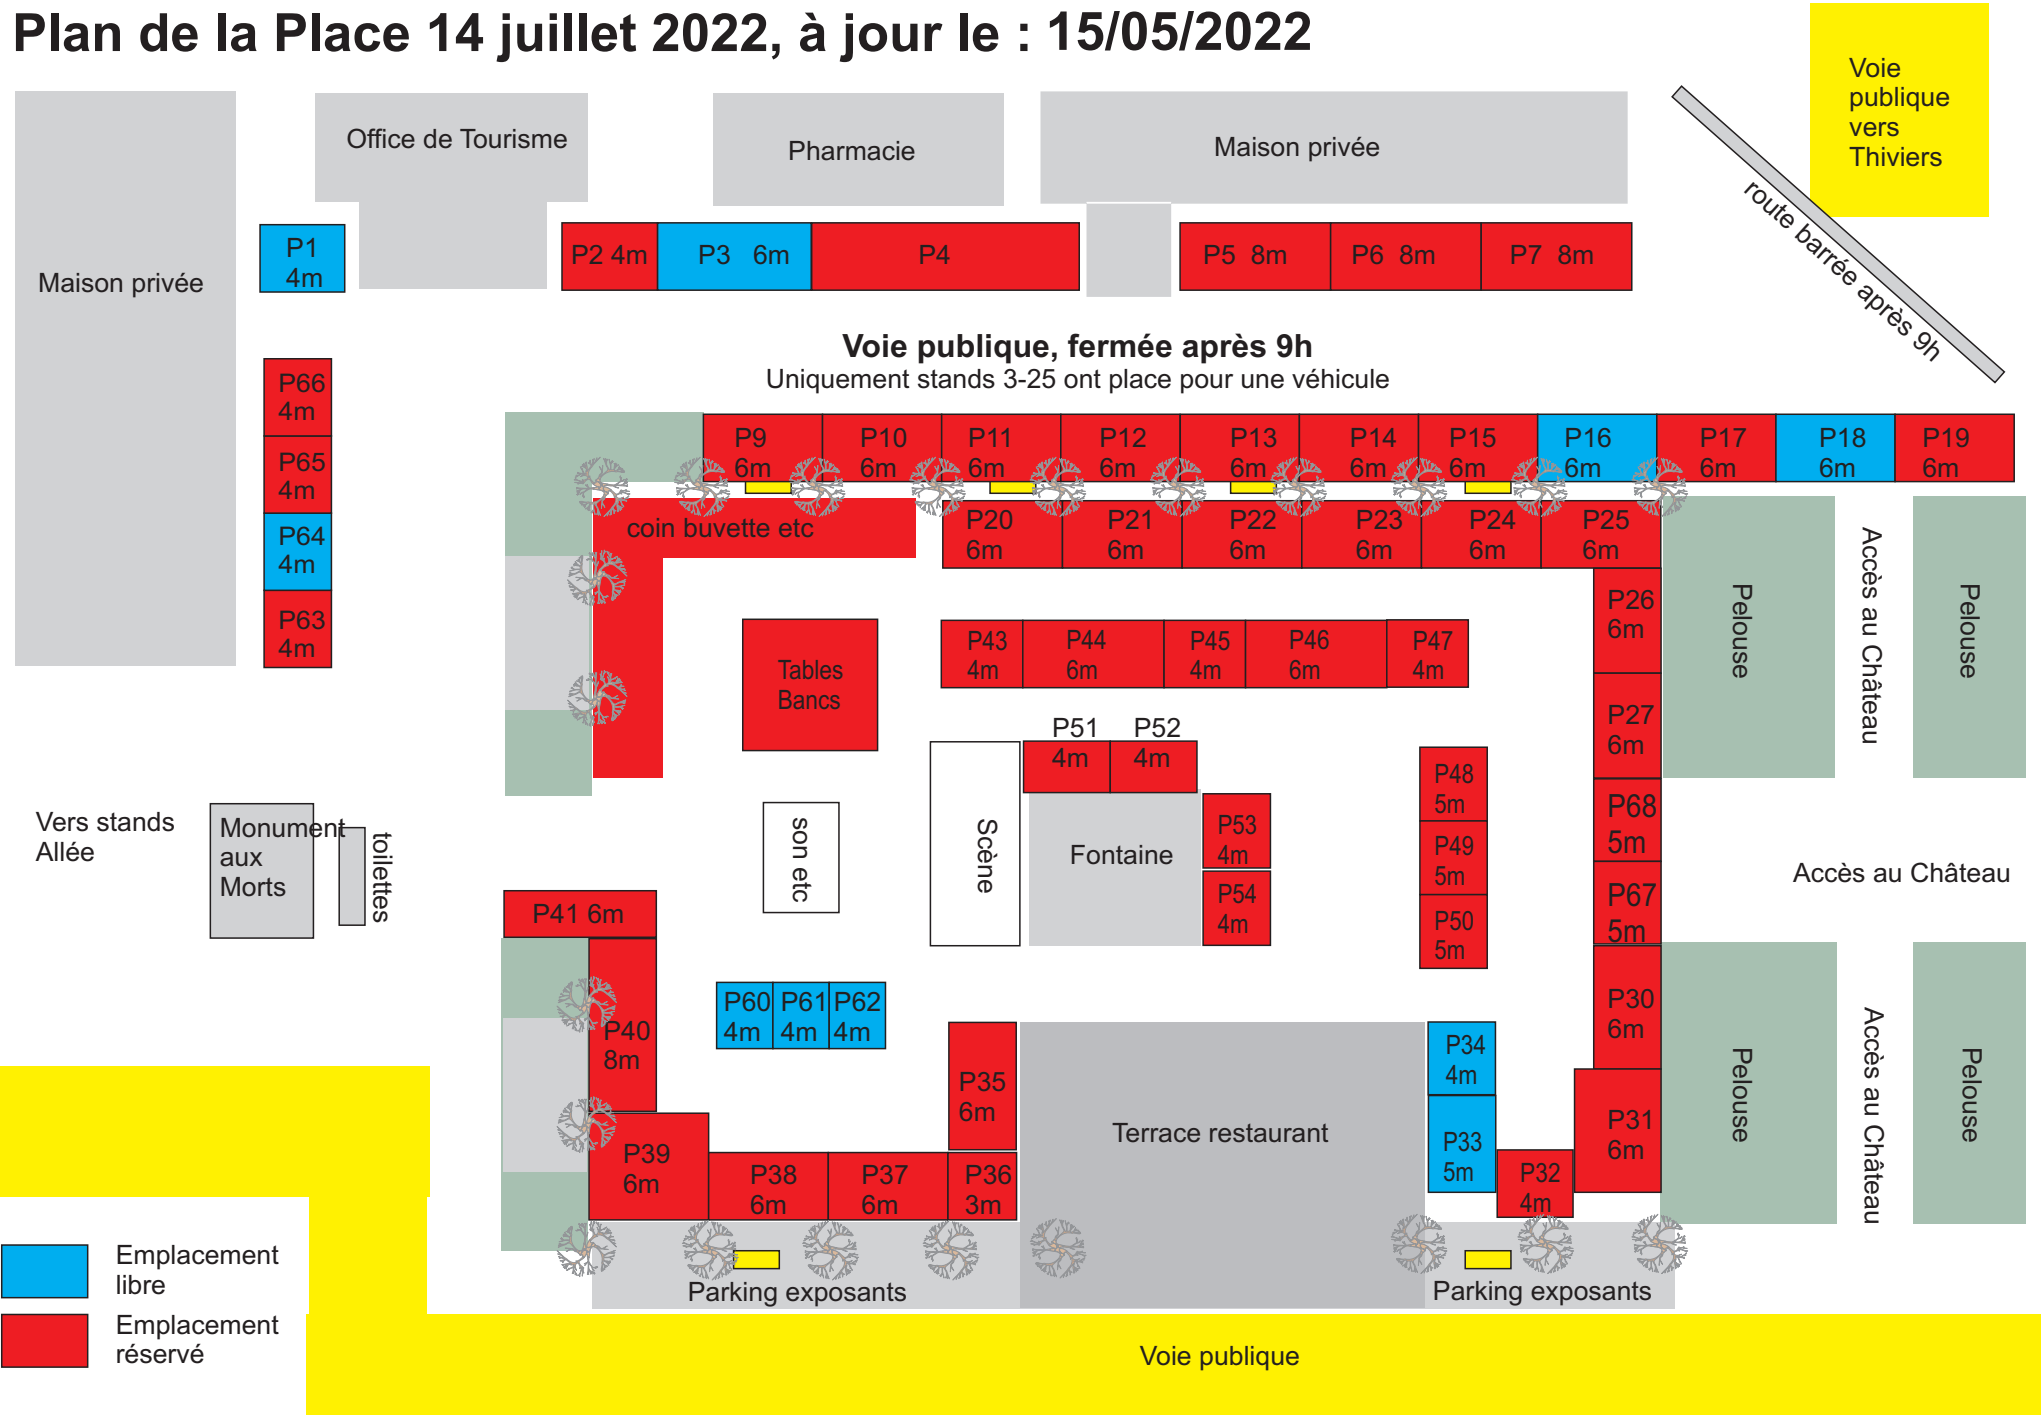

# Plan de la Place 14 juillet 2022, à jour le : 15/05/2022

Voie publique vers Thiviers

route barrée après 9h

**Voie publique, fermée après 9h**  
Uniquement stands 3-25 ont place pour une véhicule

Vers stands Allée  
Monument aux Morts  
toilettes

- Emplacement libre
- Emplacement réservé

Voie publique