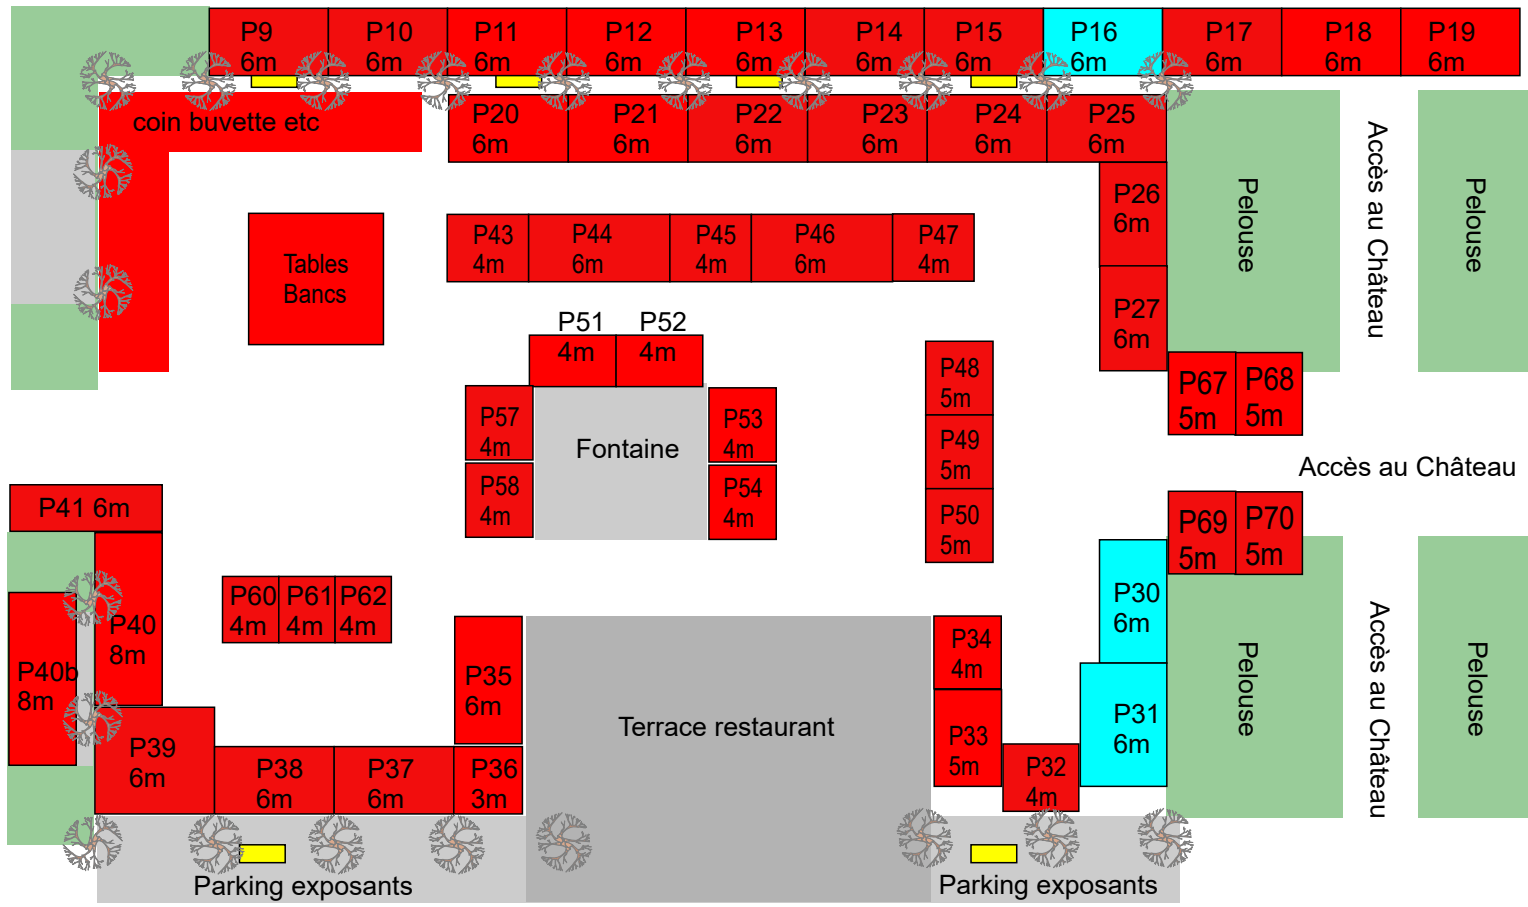

# Plan de la Place 15 août 2023, à jour le : 25/07/2023

Voie publique vers Thiviers

route barrée après 9h

Maison privée

Office de Tourisme

Pharmacie

Maison privée

P1 4m P2 4m P3 6m P4 P5 8m P6 8m P7 8m

P66 4m  
P65 4m  
P64 4m  
P63 4m

**Voie publique, fermée après 9h**  
Uniquement stands 3-25 ont place pour une véhicule

Monument aux Morts  
toilettes

Emplacement libre  
 Emplacement réservé

Voie publique