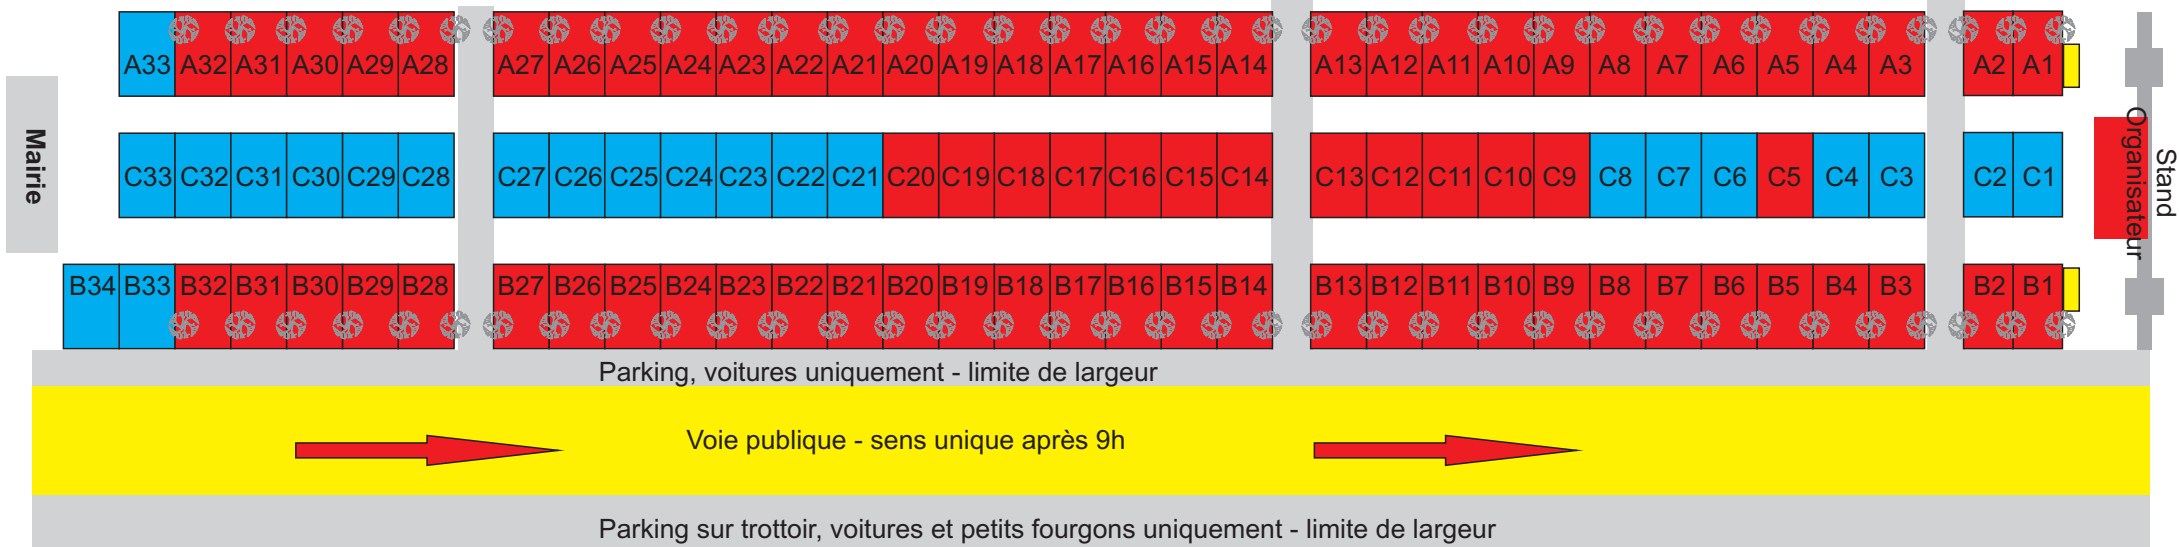

Plan de l'allée d'honneur, 14 juillet 2022, à jour le 16/05/2022

Rue des Iris
Pas d'accès
après 9h

Rue des Lilas
Pas d'accès
après 9h

Rue des Hortensias
Pas d'accès
après 9h

Voie publique - fermée après 9h, parking les deux côtés

- Emplacement libre
- Emplacement réservé

Tous les emplacements sont de 4m de large, entre deux arbres