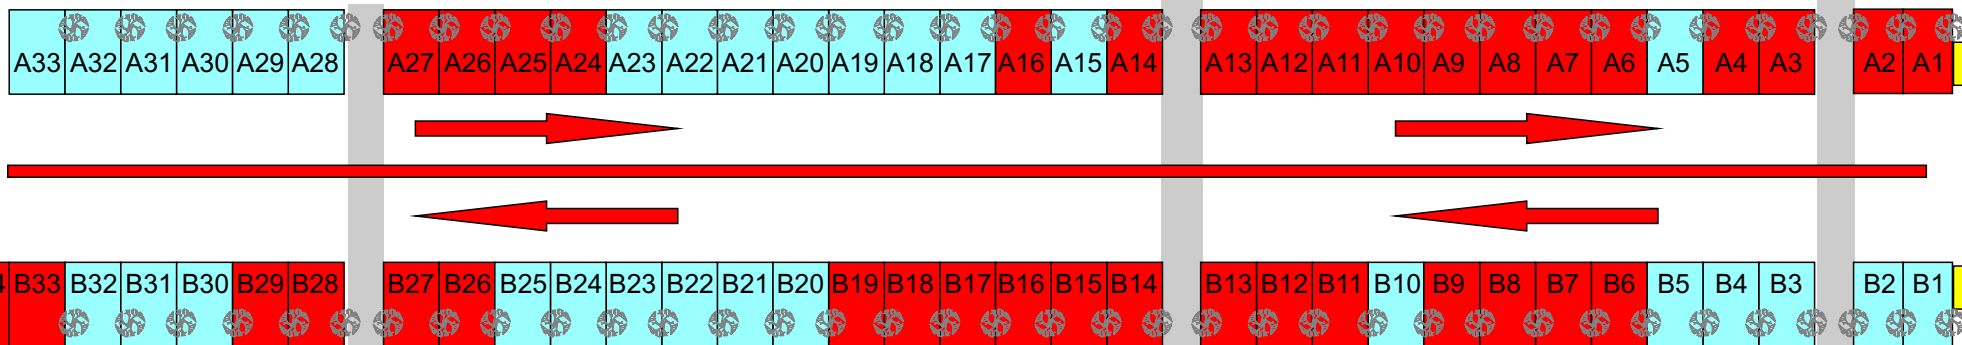

# Plan de l'allée d'honneur, 14 juillet 2021, à jour le 5/5/2021

Rue des Iris  
Pas d'accès  
après 9h

Rue des Lilas  
Pas d'accès  
après 9h

Rue des Hortensias  
Pas d'accès  
après 9h

Voie publique - fermée après 9h, parking les deux côtés

Parking, voitures uniquement - limite de largeur

Voie publique - sens unique après 9h

Parking sur trottoir, voitures et petits fourgons uniquement - limite de largeur

- Emplacement libre
- Emplacement réservé

**Tous les emplacements sont de 4m de large, entre deux arbres**