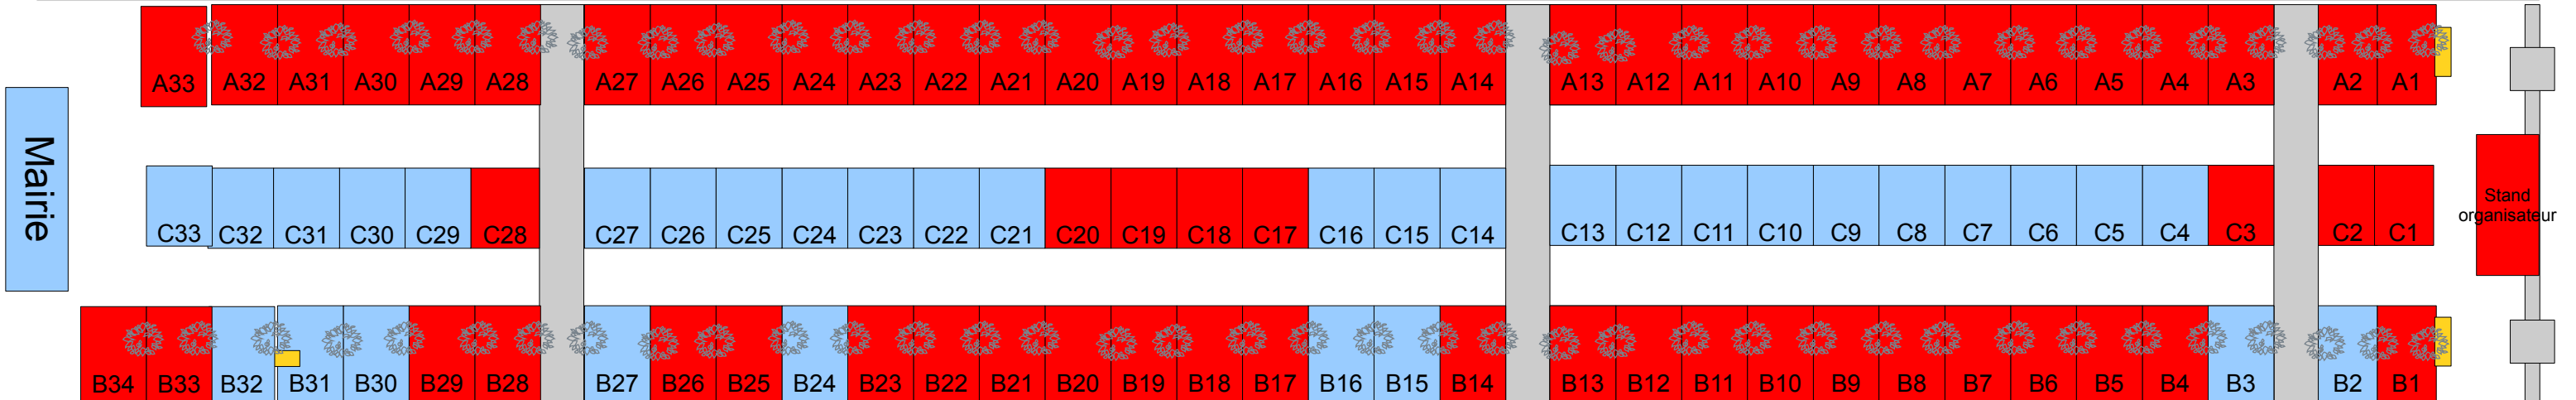

Plan d'Allée d'Honneur 14 juillet 2020

Disponibilité
le 18/03/2020

Disponible

Rue des Iris
Pas d'accès
après
9h

Ancien
pharmacie

Rue des Lilas
Pas d'accès
après
9h

Rue des Hortensias
Pas d'accès
après
9h

Voie publique, fermé après 9h
Parking les deux côtés de la route

Parking (voitures et petits fourgons uniquement – limite de largeur)

Voie publique, sens unique après 9h

Parking sur trottoir