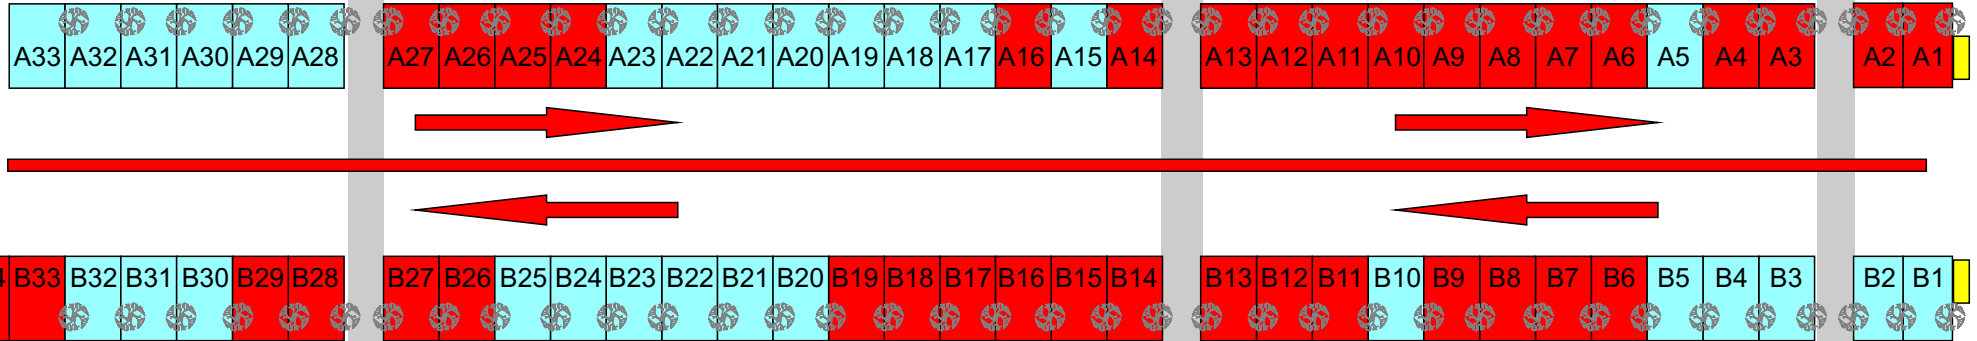

# Plan de l'allée d'honneur, 15 août 2021, à jour le 05/05/2021

Rue des Iris  
Pas d'accès  
après 9h

Rue des Lilas  
Pas d'accès  
après 9h

Rue des Hortensias  
Pas d'accès  
après 9h

Voie publique - fermée après 9h, parking les deux côtés

Parking, voitures uniquement - limite de largeur

Voie publique - sens unique après 9h

Parking sur trottoir, voitures et petits fourgons uniquement - limite de largeur

- Emplacement libre
- Emplacement réservé

**Tous les emplacements sont de 4m de large, entre deux arbres**