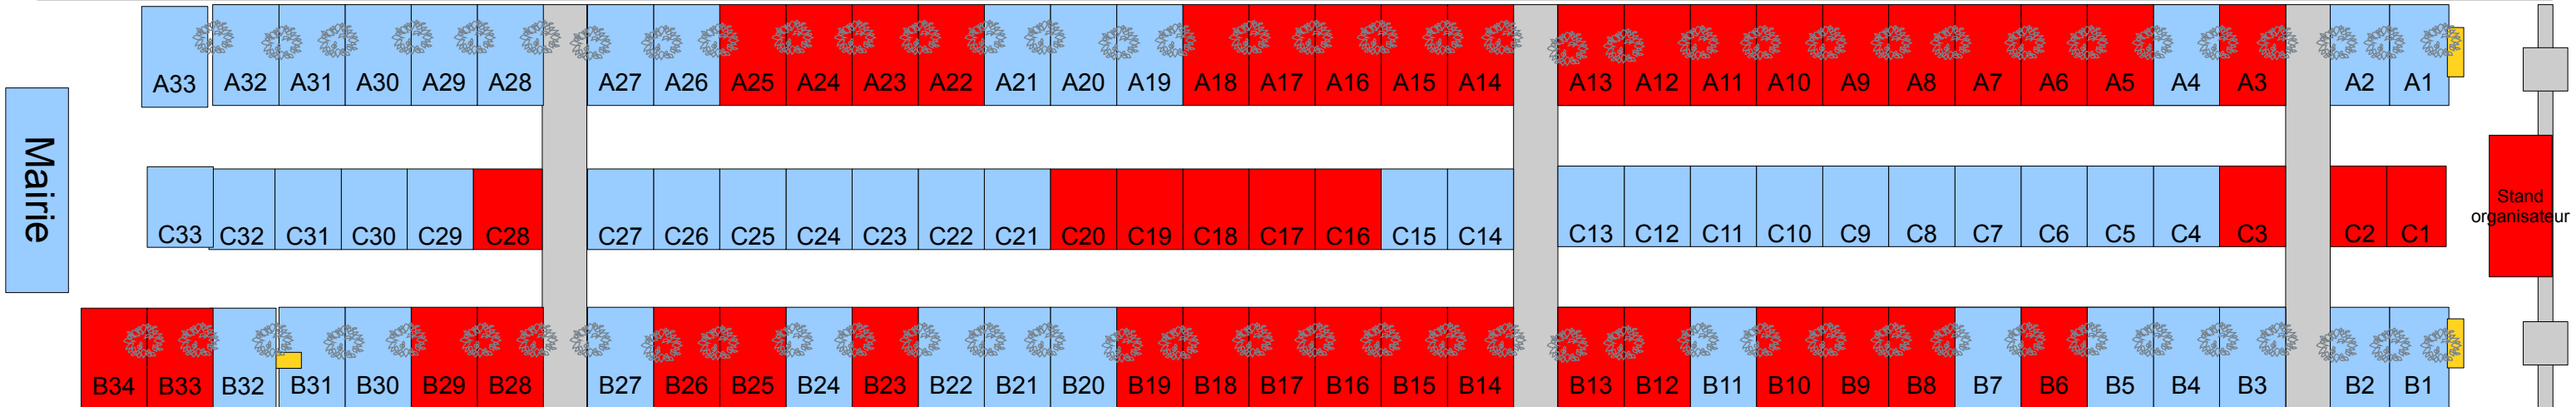

Plan d'Allée d'Honneur 15 août 2020

Disponibilité
le 18/03/2020

Disponible

Rue des Iris
Pas d'accès après 9h
Ancien pharmacie

Rue des Lilas
Pas d'accès après 9h

Rue des Hortensias
Pas d'accès après 9h

Voie publique, fermé après 9h
Parking les deux côtés de la route

Parking (voitures et petits fourgons uniquement – limite de largeur)

Voie publique, sens unique après 9h

Parking sur trottoir