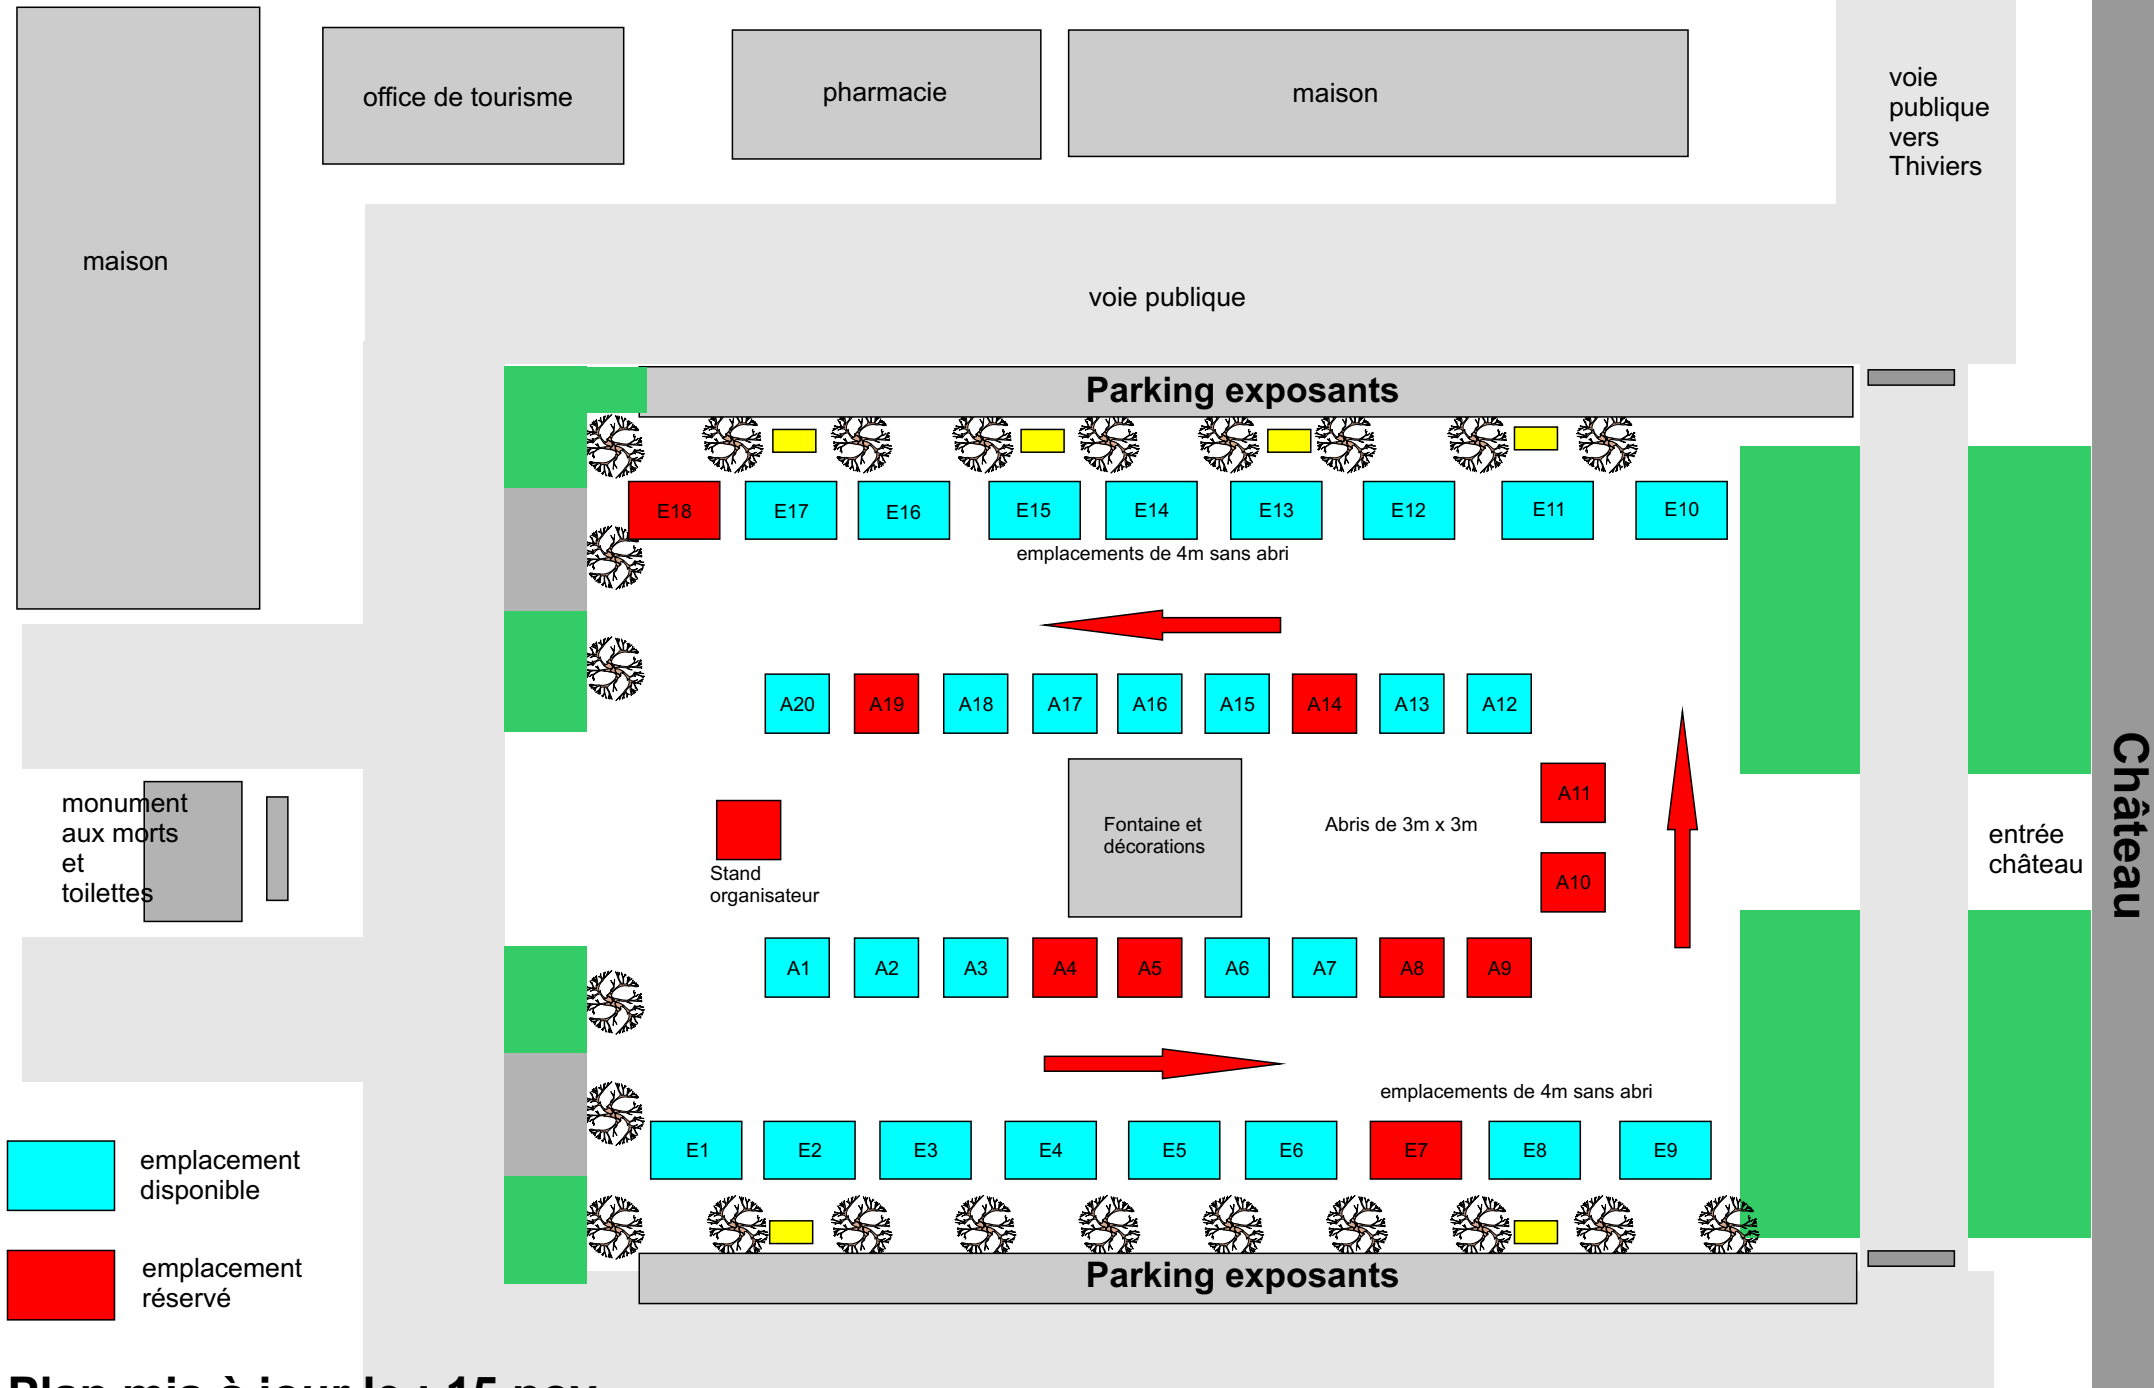

# Marché de Noël le 6 décembre : Plan de la Place du Château

Plan mis à jour le : 15 nov