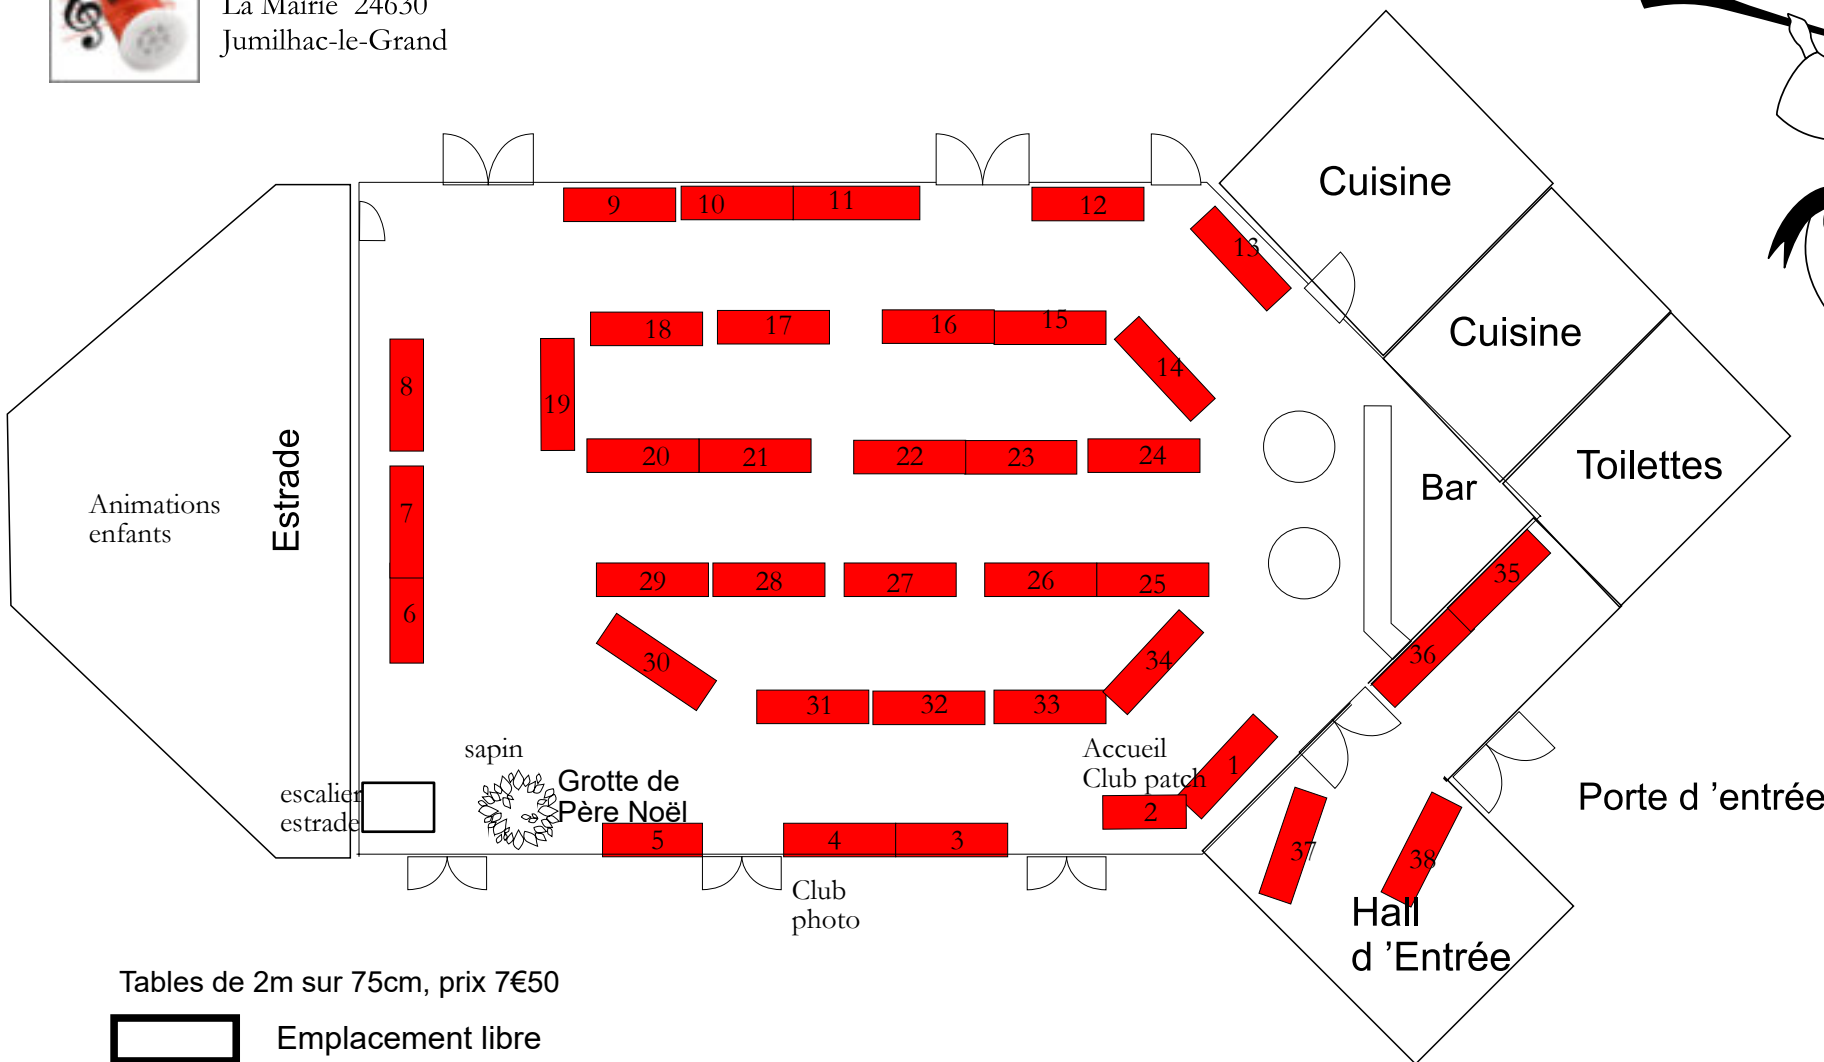

Fils et Cordes

Association Fils et Cordes
La Mairie 24630
Jumilhac-le-Grand

Marché de Noël de Jumilhac le Grand 7 décembre 2024

Tables de 2m sur 75cm, prix 7€50

Emplacement libre

Emplacement réservé - à jour le 4 décembre

7 décembre 2024

Association Fils et Cordes
La Mairie 24630
Jumilhac-le-Grand

Parking

Emplacement libre

Emplacement réservé - à jour le 4 décembre

Place pour véhicule
x1, x5, x6, x7
uniquement

Emplacements sans table, 2€/m linéaire
Electricité disponible par rallonge