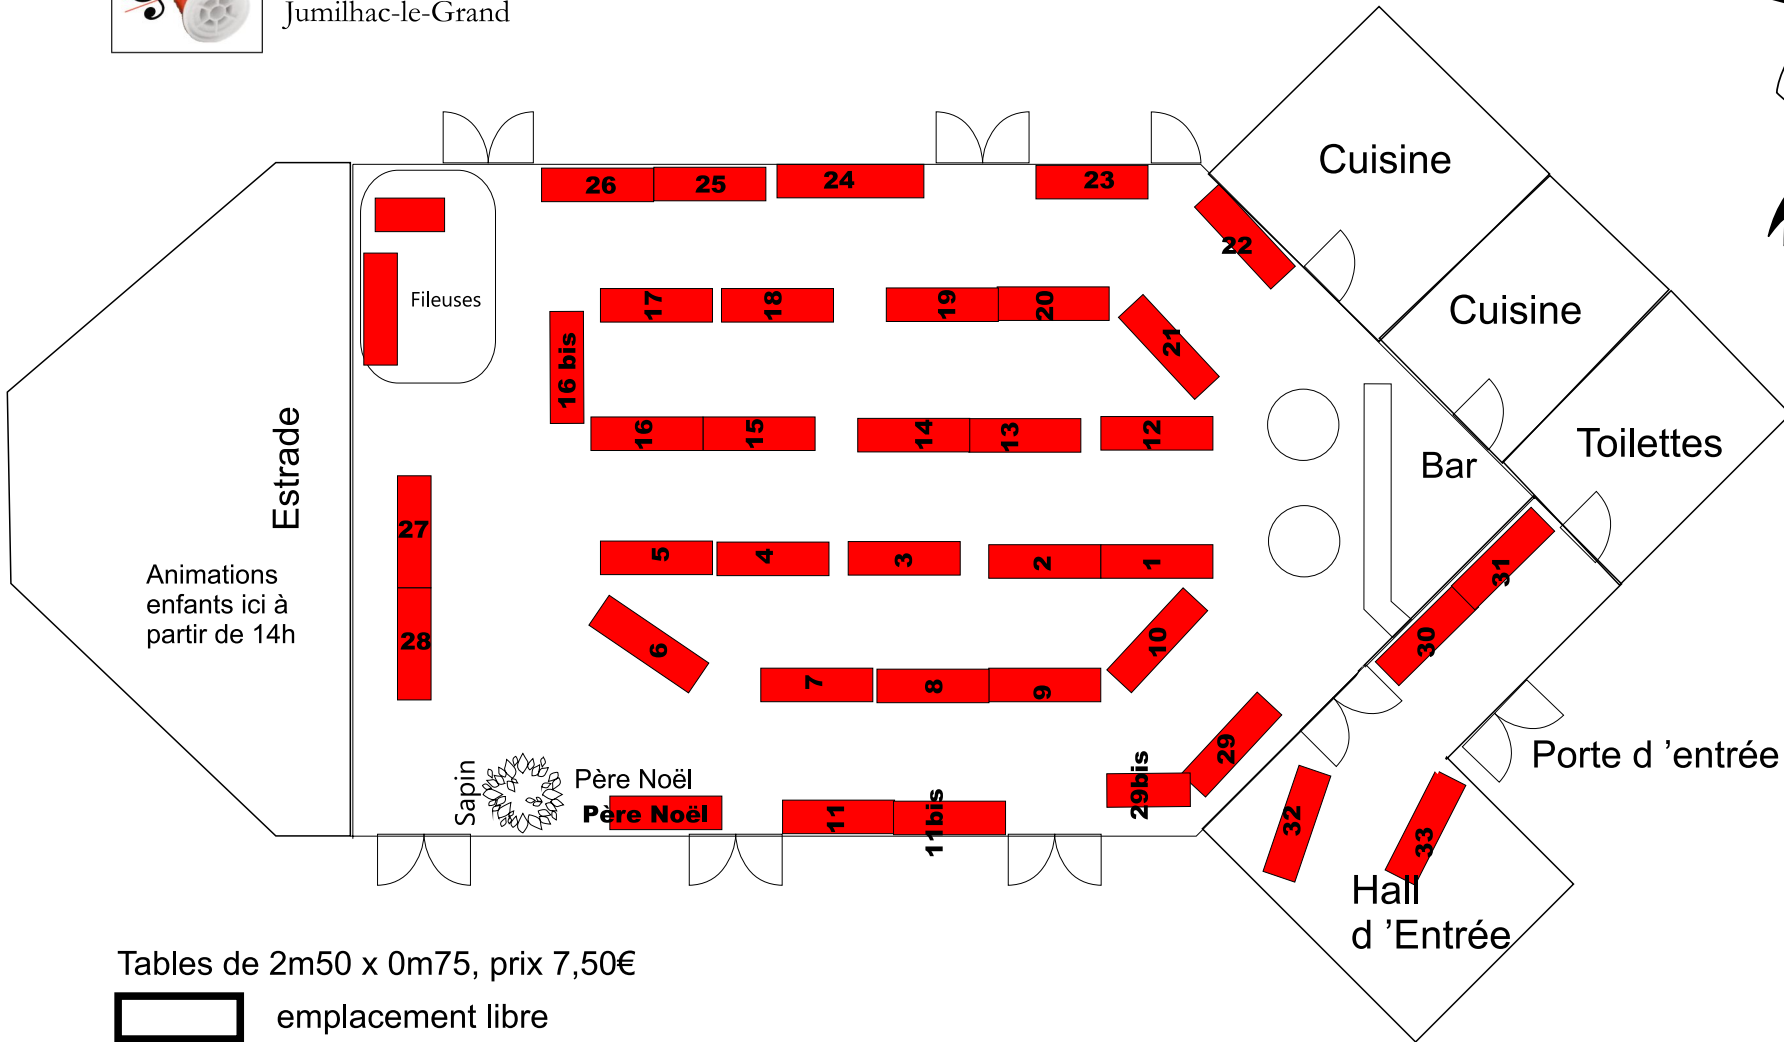

# Fils et Cordes

Marché de Noël de Jumilhac le Grand  
1 décembre 2019

Association Fils et Cordes  
La Mairie 24630  
Jumilhac-le-Grand

Tables de 2m50 x 0m75, prix 7,50€

emplacement libre

emplacement réservé - mis à jour le 22/11/2019

Emplacements extérieurs  
voir page 2

## Parking

Place pour véhicule  
x1, x5, x6, x7  
uniquement

Emplacements sans table, 2€/m linéaire  
Electricité disponible par rallonge