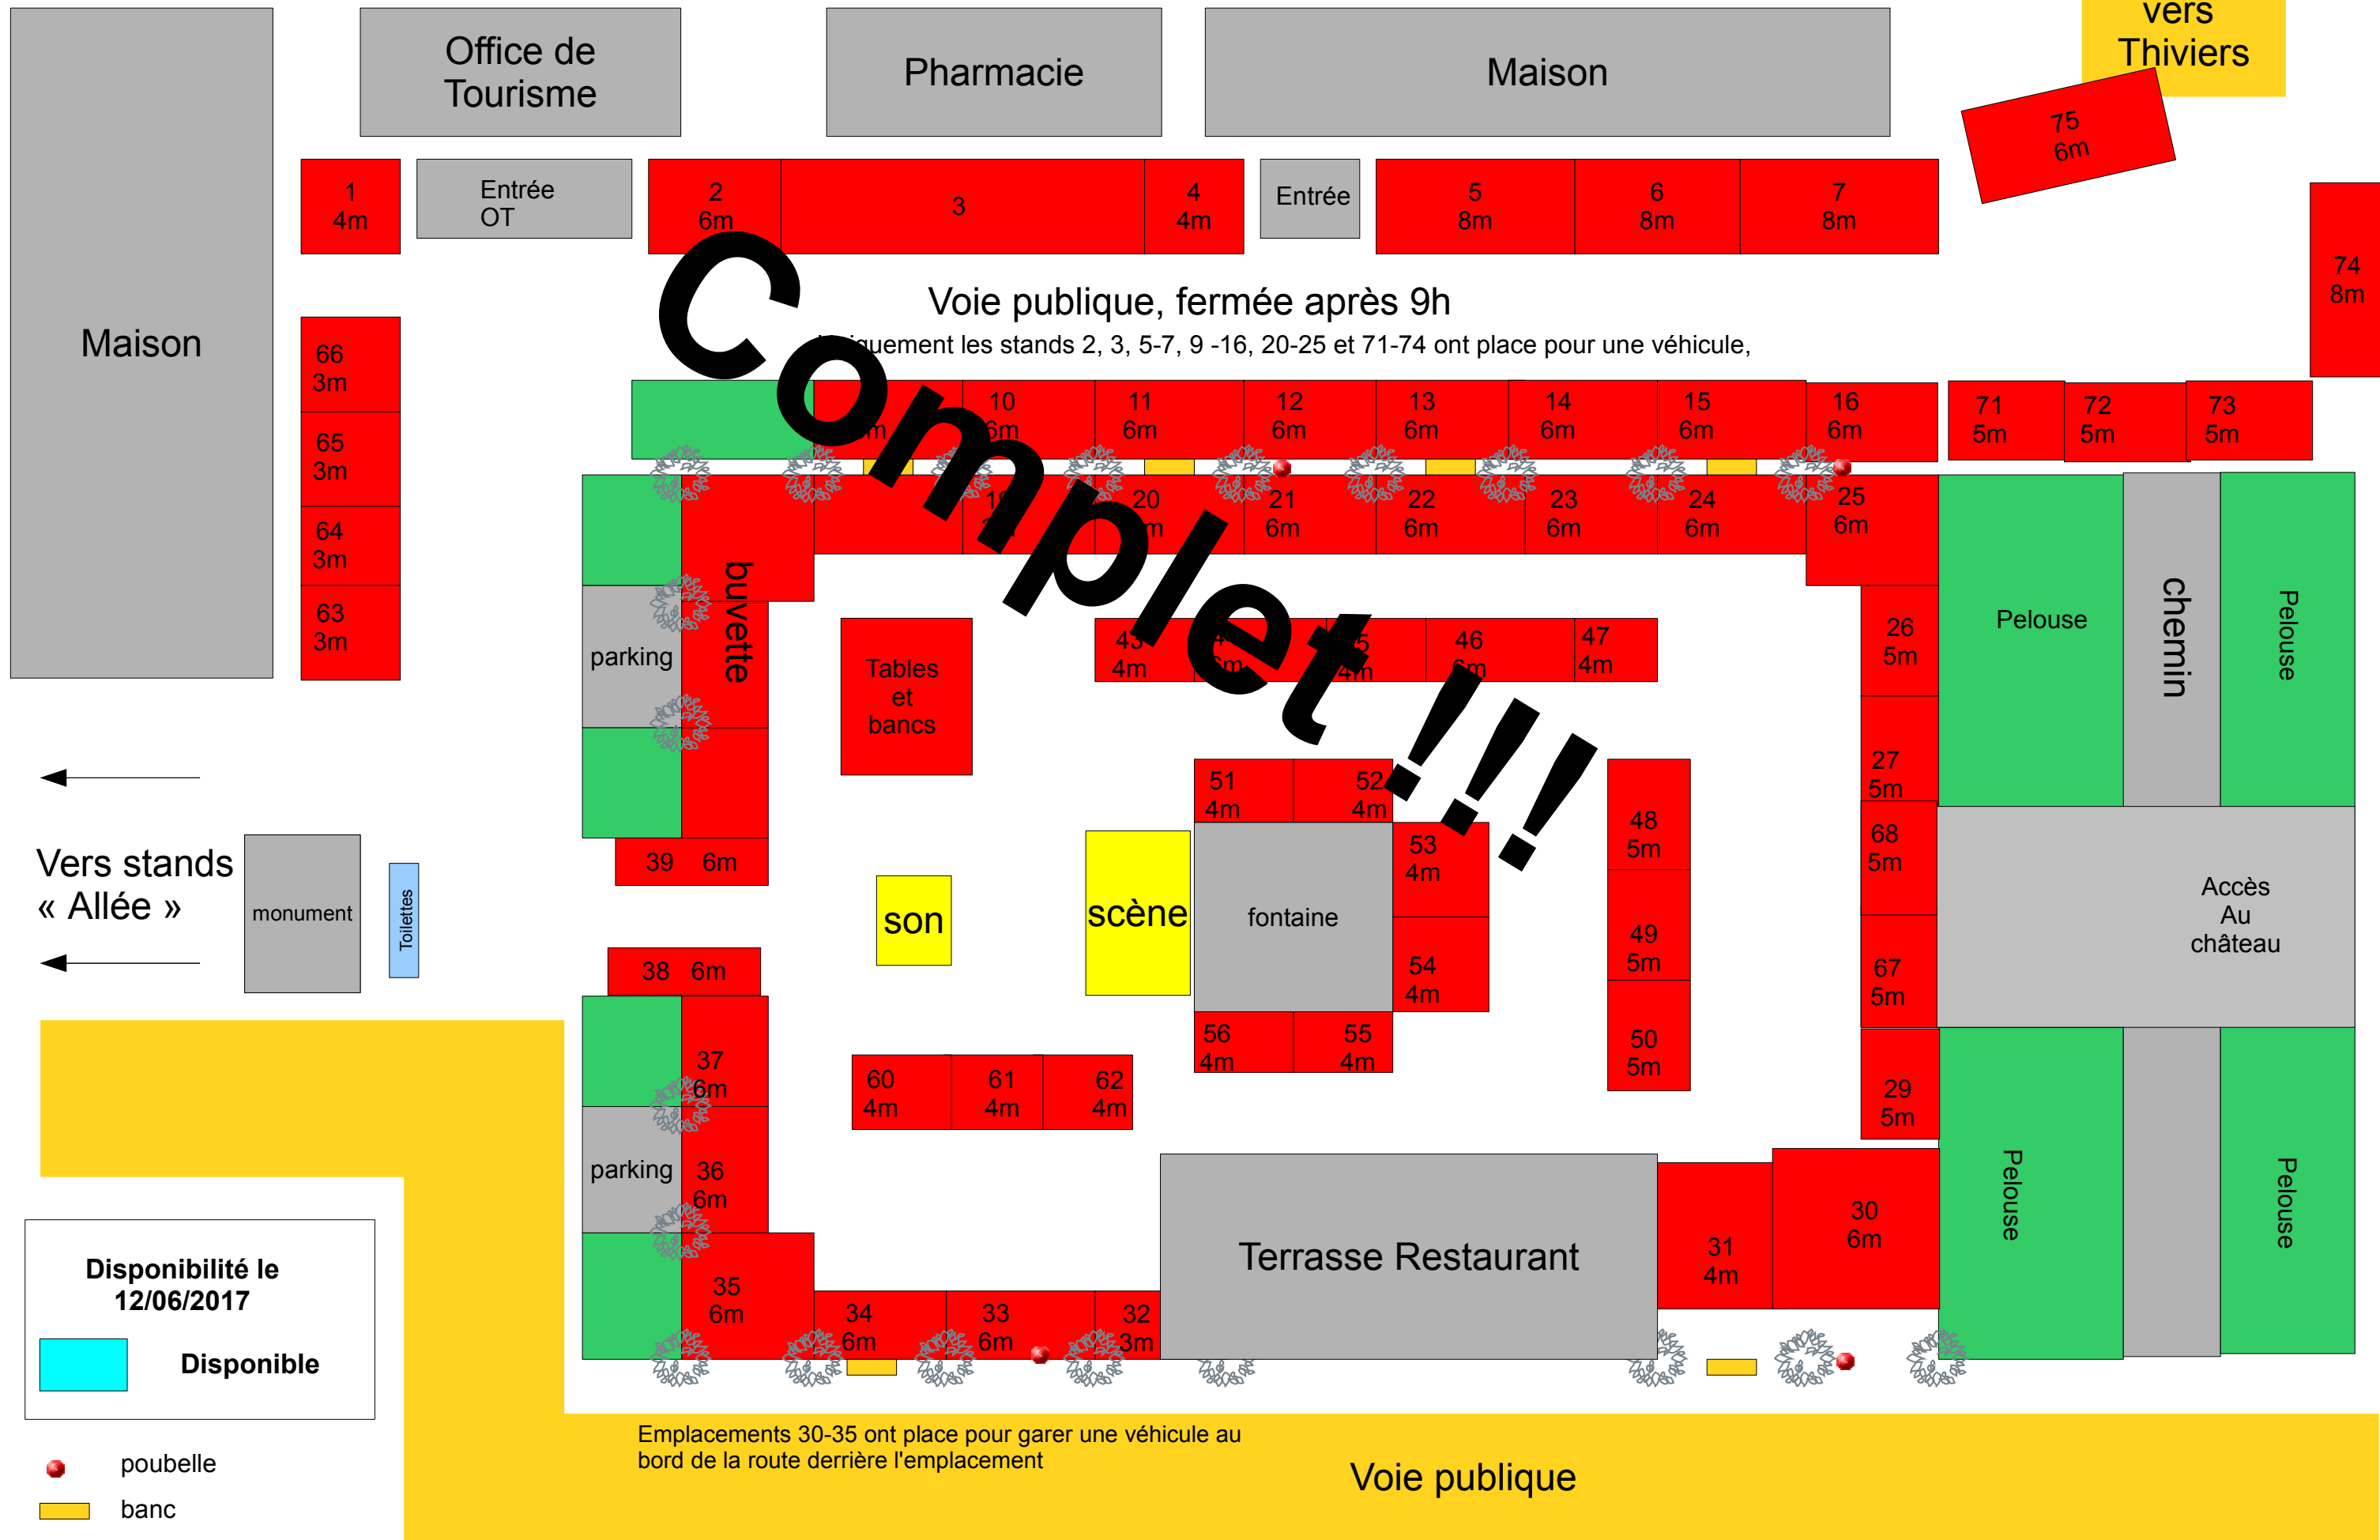

# Plan de la Place le 14 Juillet 2017

Voie publique vers Thiviers

Office de Tourisme

Pharmacie

Maison

Maison

1 4m, 2 6m, 3, 4 4m, Entrée, 5 8m, 6 8m, 7 8m

75 6m

74 8m

Voie publique, fermée après 9h

Uniquement les stands 2, 3, 5-7, 9 -16, 20-25 et 71-74 ont place pour une véhicule,

66 3m, 65 3m, 64 3m, 63 3m

10 6m, 11 6m, 12 6m, 13 6m, 14 6m, 15 6m, 16 6m, 71 5m, 72 5m, 73 5m

buvette, parking, Tables et bancs, son, scène, fontaine, Terrasse Restaurant, Pelouse, chemin, Accès Au château

Vers stands « Allée »

monument, Toilettes

Disponibilité le 12/06/2017  
 Disponible

● poubelle  
 banc

Emplacements 30-35 ont place pour garer une véhicule au bord de la route derrière l'emplacement

Voie publique