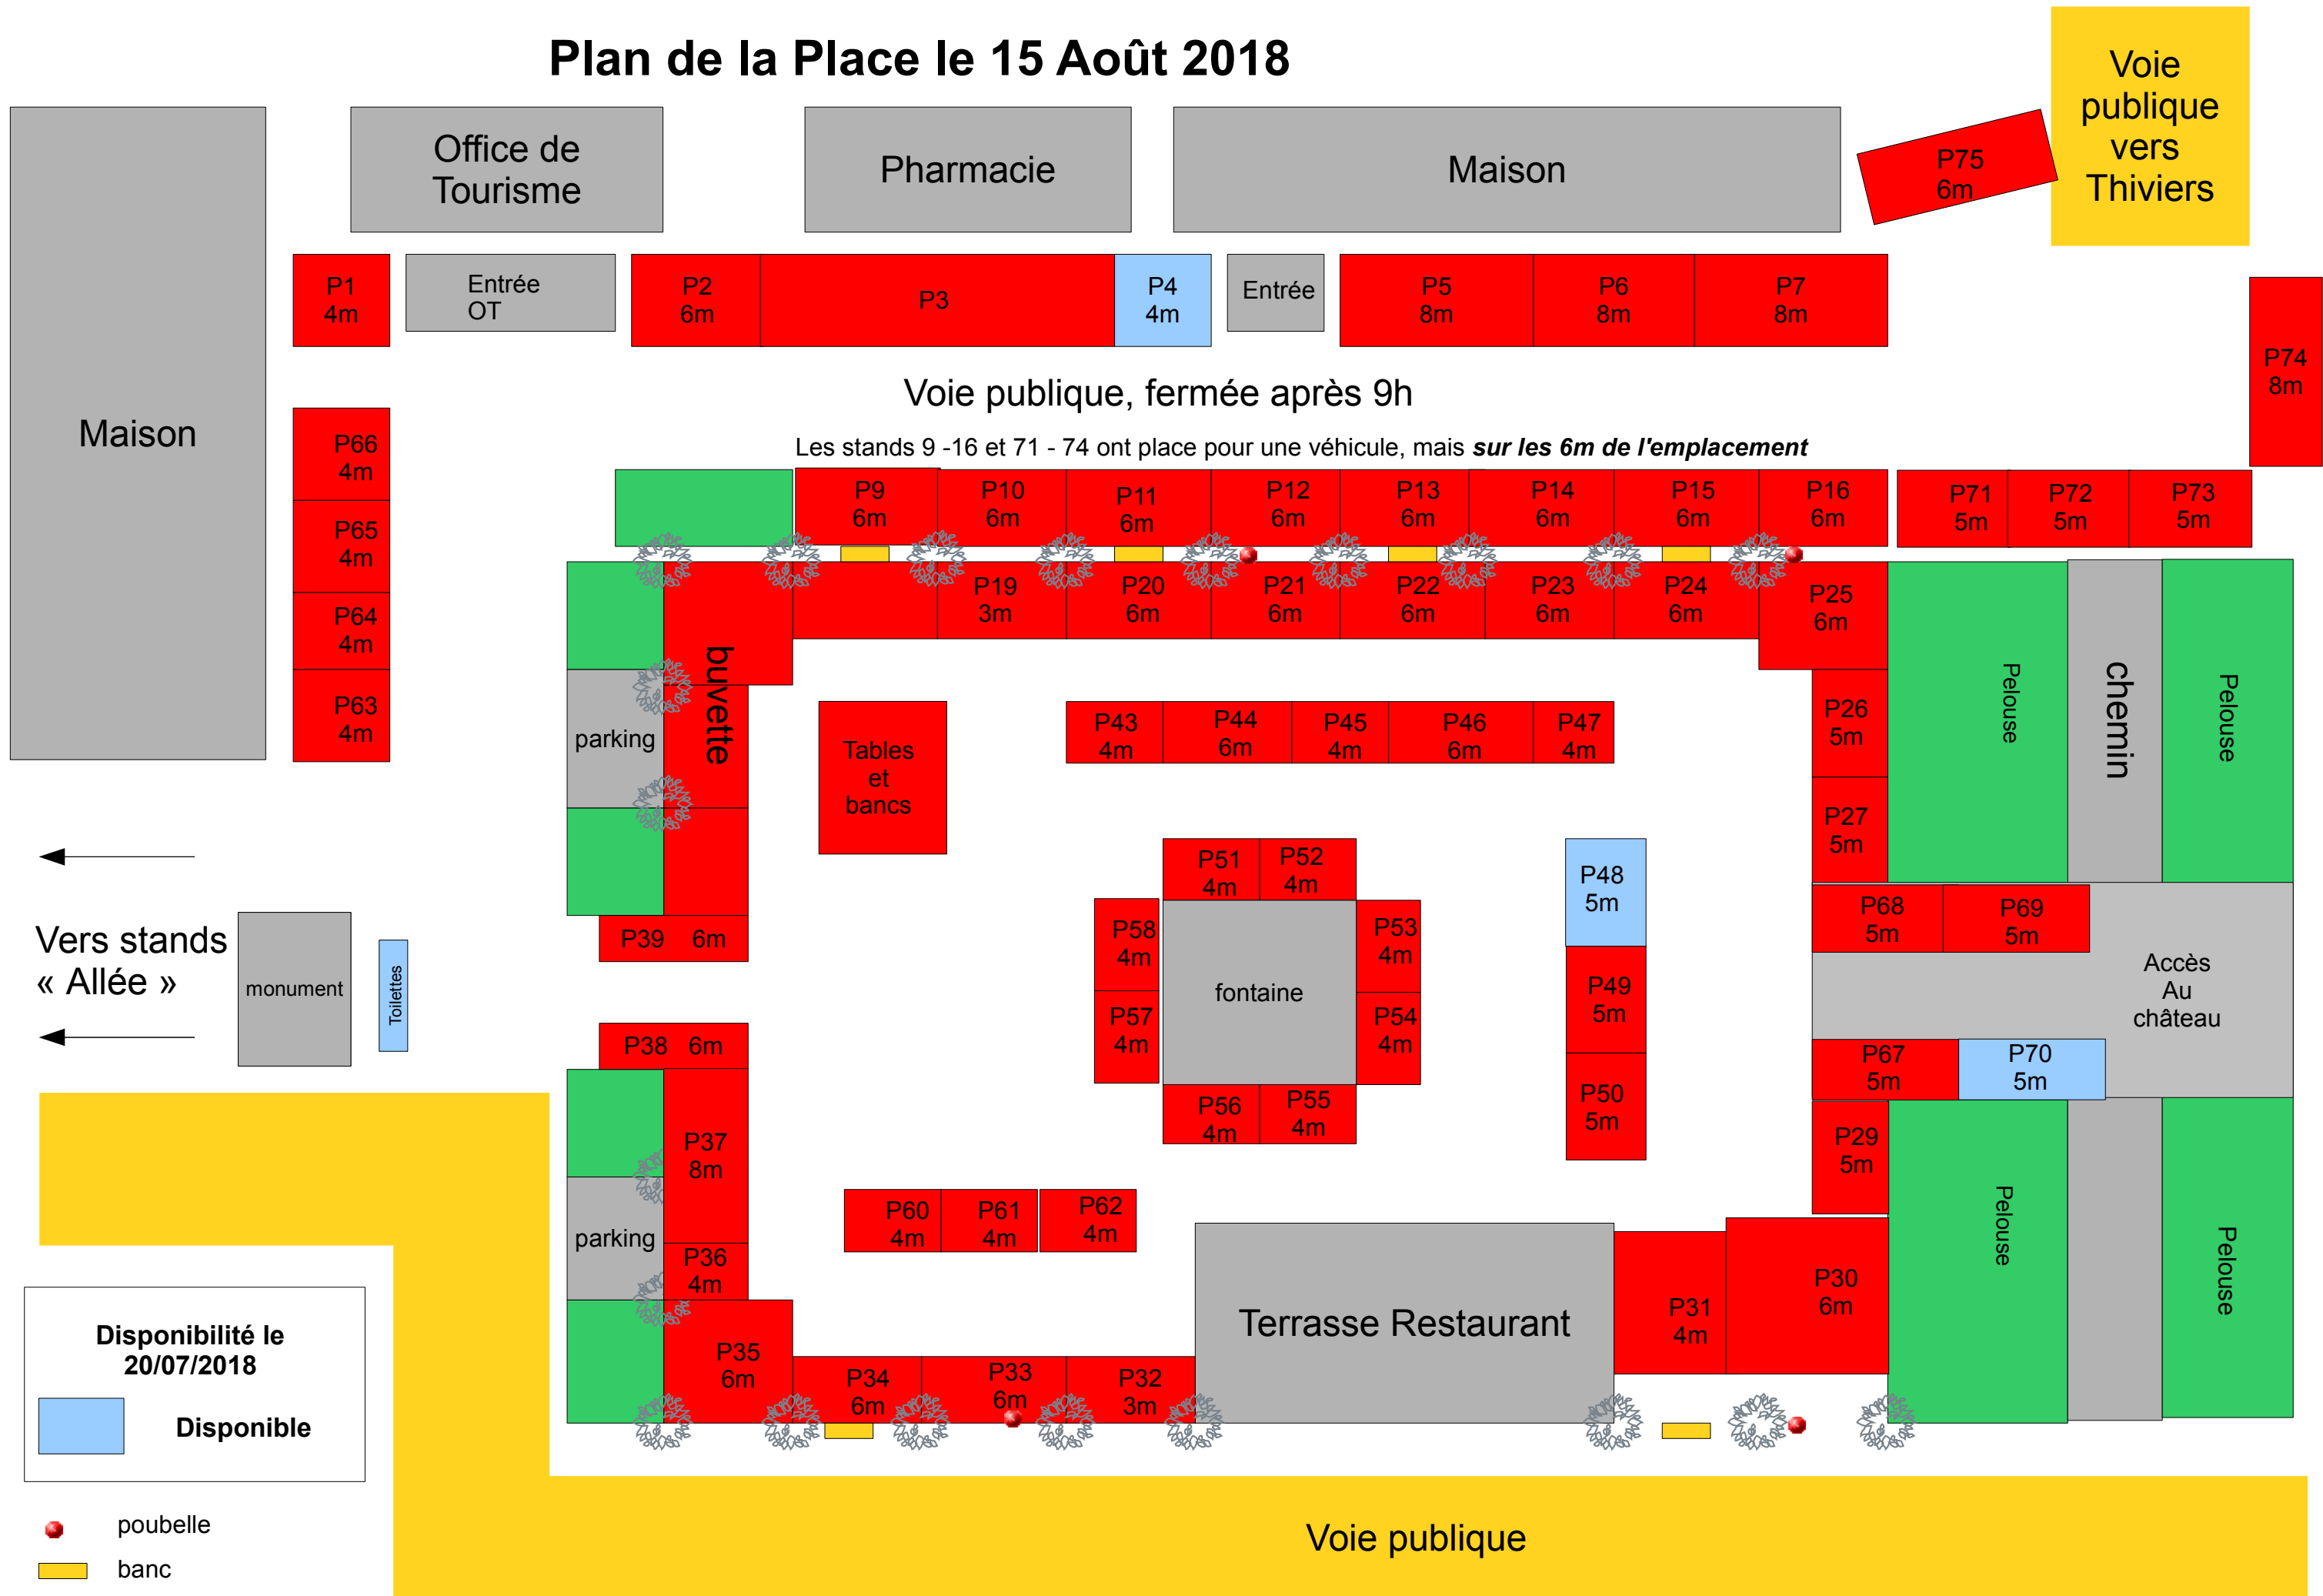

Plan de la Place le 15 Août 2018

Office de
Tourisme

Pharmacie

Maison

Voie
publique
vers
Thiviers

Maison

P1 4m Entrée OT P2 6m P3 P4 4m Entrée P5 8m P6 8m P7 8m

P74 8m

P66 4m
P65 4m
P64 4m
P63 4m

P9 6m P10 6m P11 6m P12 6m P13 6m P14 6m P15 6m P16 6m P71 5m P72 5m P73 5m

P19 3m P20 6m P21 6m P22 6m P23 6m P24 6m P25 6m

P43 4m P44 6m P45 4m P46 6m P47 4m

P39 6m P51 4m P52 4m P53 4m P54 4m P48 5m P49 5m P50 5m P26 5m P27 5m P68 5m P69 5m P67 5m P70 5m P29 5m

P38 6m P37 8m P36 4m P35 6m P60 4m P61 4m P62 4m P34 6m P33 6m P32 3m P31 4m P30 6m

parking buvette

Tables
et
bancs

fontaine

Pelouse chemin Pelouse
 Accès
Au
château
 Pelouse Pelouse

Terrasse Restaurant

Vers stands
« Allée »

monument Toilettes

Voie publique