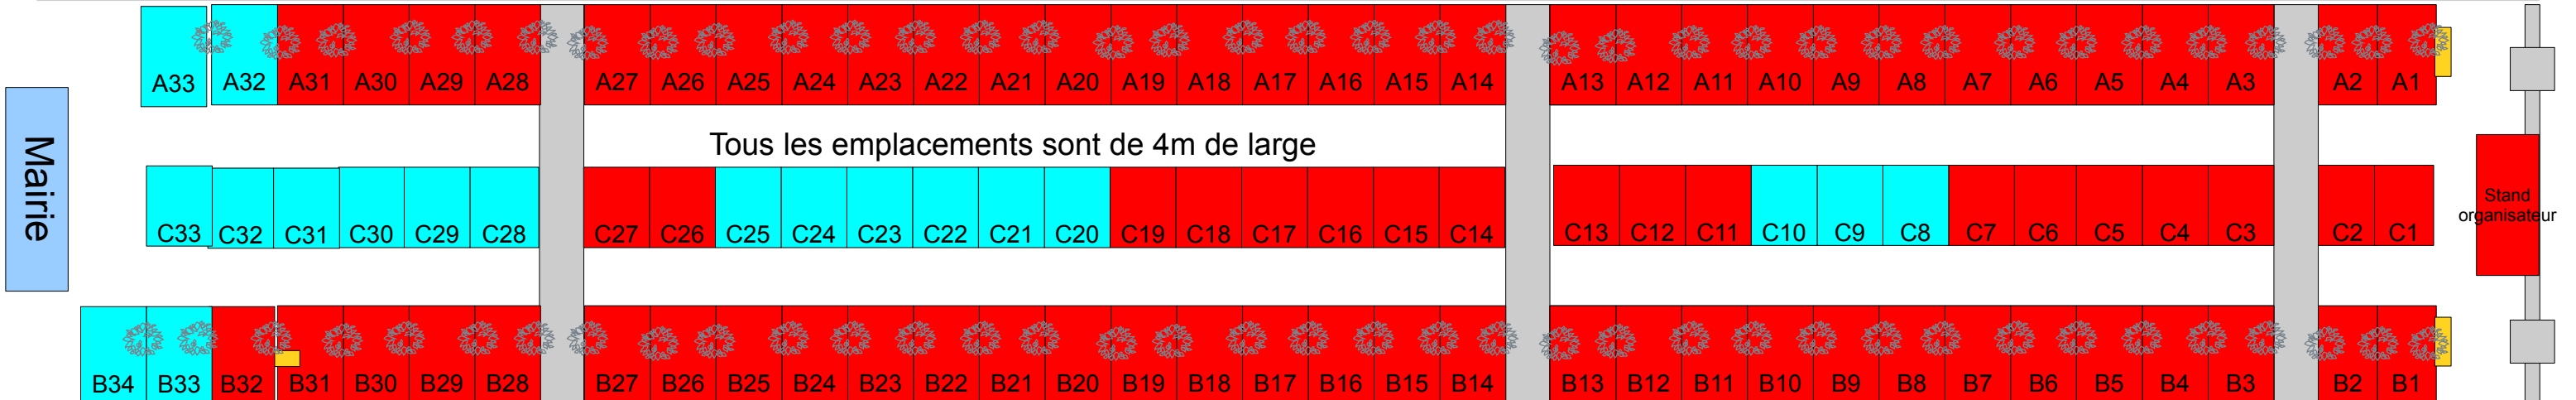

Plan d'Allée d'Honneur 15 août 2017

Disponibilité
le 25/06/2017

Disponible

Rue des Iris
Pas d'accès après 9h

Rue des Lilas
Pas d'accès après 9h

Rue des Hortensias
Pas d'accès après 9h

Voie publique, fermé après 9h
Parking les deux côtés de la route

Vers la place du château →

Parking (voitures et petits fourgons uniquement – limite de largeur)

Voie publique, sens unique après 9h →

Parking sur trottoir

Mairie

Stand organisateur