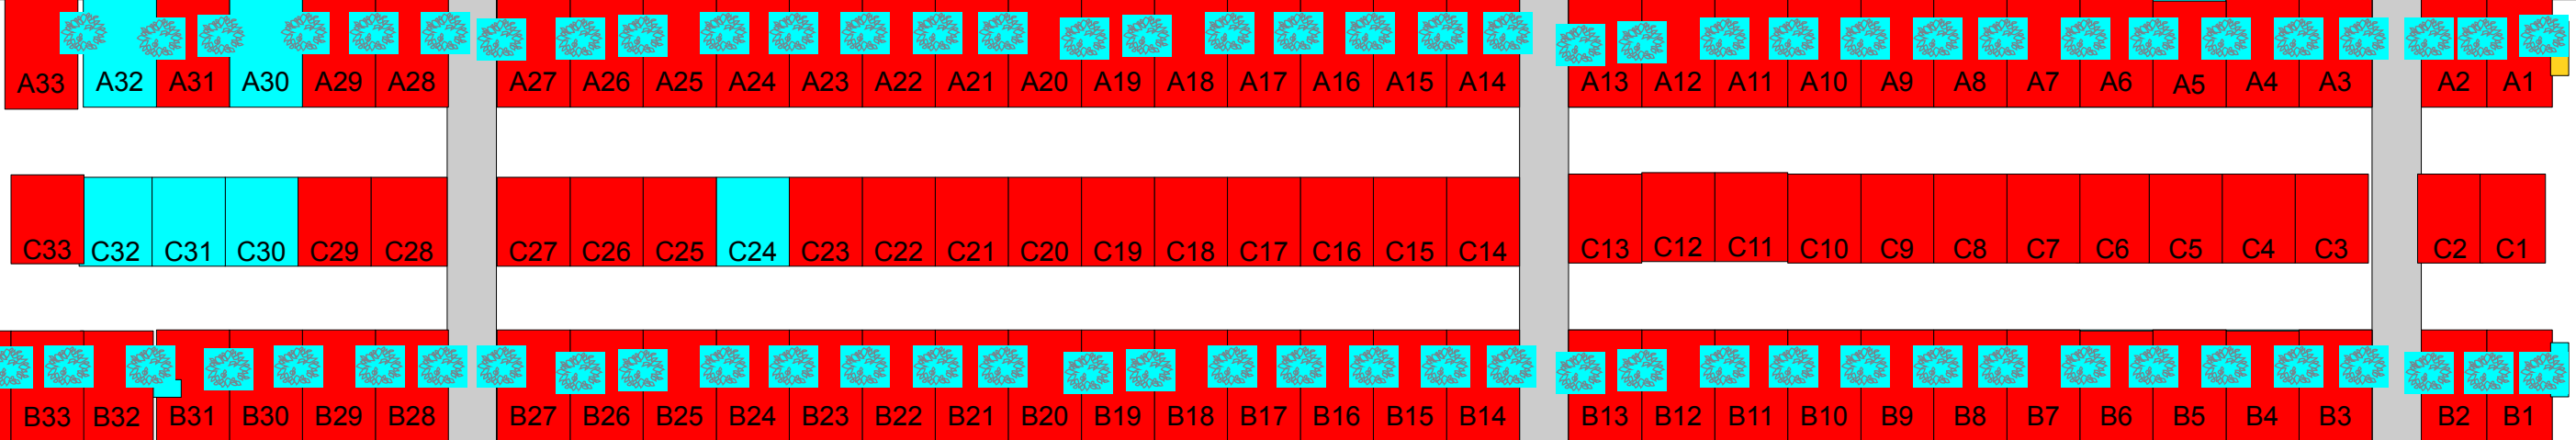

Plan d'Allée d'Honneur 14 juillet 2019

Disponibilité
le 12/06/2019

 Disponible

Rue des
Iris

Pas d'accès
après
9h

Ancien
pharmacie

Rue des
Lilas

Pas d'accès
après
9h

Rue des
Hortensias

Pas d'accès
après
9h

Voie publique, fermé après 9h
Parking les deux côtés de la route

Mairie

Stand
organisateur

Parking (voitures et petits fourgons uniquement – limite de largeur)

Voie publique, sens unique après 9h

Parking sur trottoir