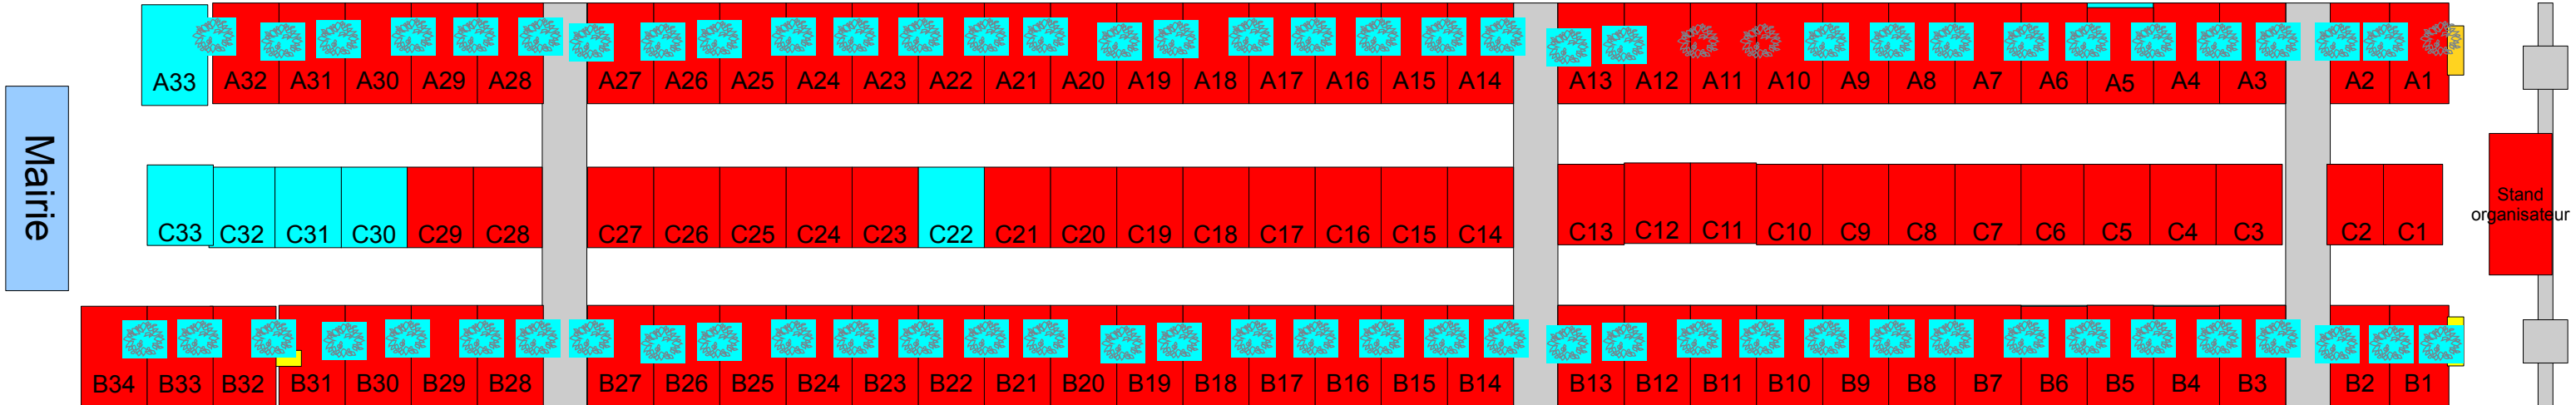

Plan d'Allée d'Honneur 14 juillet 2018

Disponibilité
le 23/05/2018

 Disponible

Rue des Iris
Pas d'accès
après
9h

Ancien
pharmacie

Rue des Lilas
Pas d'accès
après
9h

Rue des Hortensias
Pas d'accès
après
9h

Voie publique, fermé après 9h
Parking les deux côtés de la route

Parking (voitures et petits fourgons uniquement – limite de largeur)

Voie publique, sens unique après 9h

Parking sur trottoir