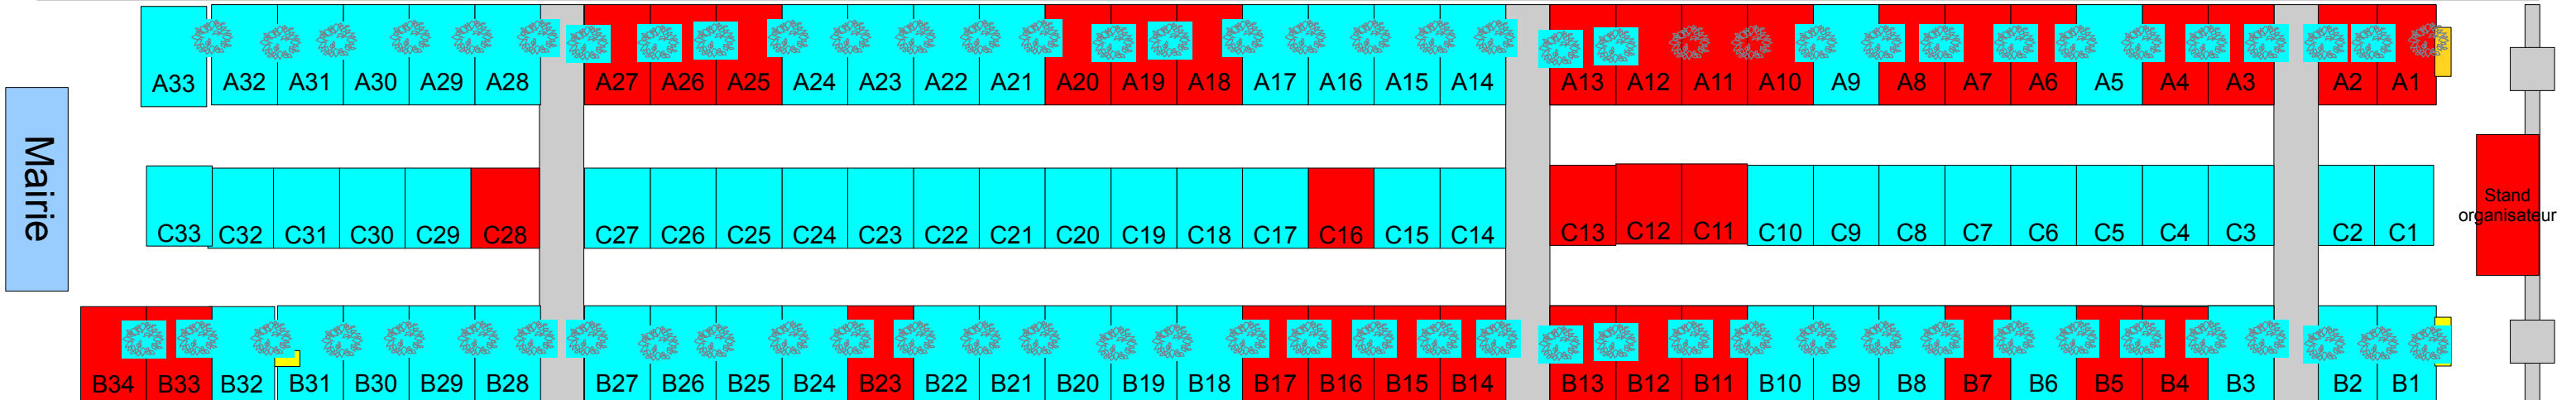

Plan d'Allée d'Honneur 14 juillet 2018

Disponibilité
le 16/03/2018

Disponible

Rue des Iris
Pas d'accès après 9h

Ancien pharmacie

Rue des Lilas
Pas d'accès après 9h

Rue des Hortensias
Pas d'accès après 9h

Voie publique, fermé après 9h
Parking les deux côtés de la route

Parking (voitures et petits fourgons uniquement – limite de largeur)

Voie publique, sens unique après 9h

Parking sur trottoir