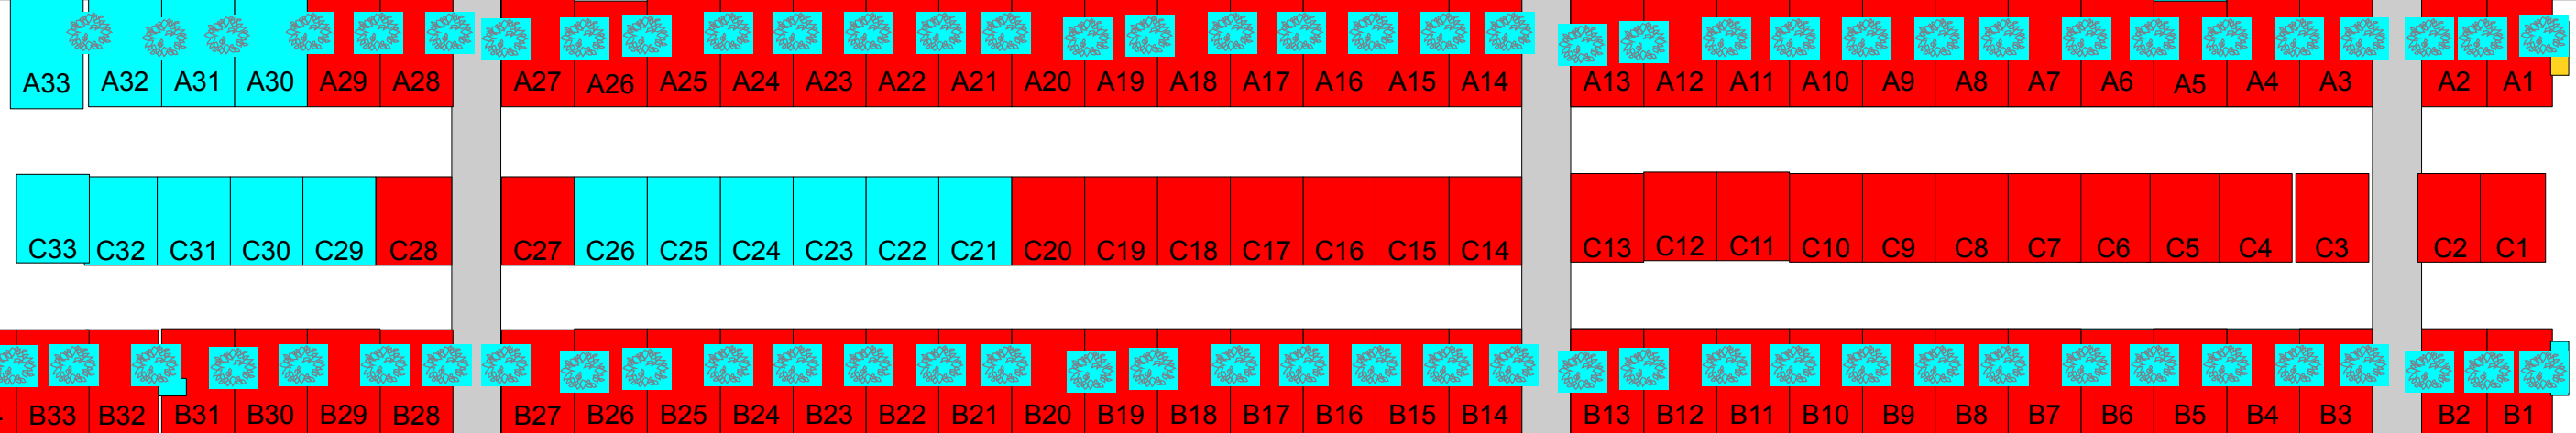

# Plan d'Allée d'Honneur 15 août 2019

Disponibilité  
le 12/06/2019

 Disponible

Rue des  
Iris

Pas d'accès  
après  
9h

Ancien  
pharmacie

Rue des  
Lilas

Pas d'accès  
après  
9h

Rue des  
Hortensias

Pas d'accès  
après  
9h

Voie publique, fermé après 9h  
Parking les deux côtés de la route

Mairie

Stand  
organisateur

Parking (voitures et petits fourgons uniquement – limite de largeur)

Voie publique, sens unique après 9h

Parking sur trottoir