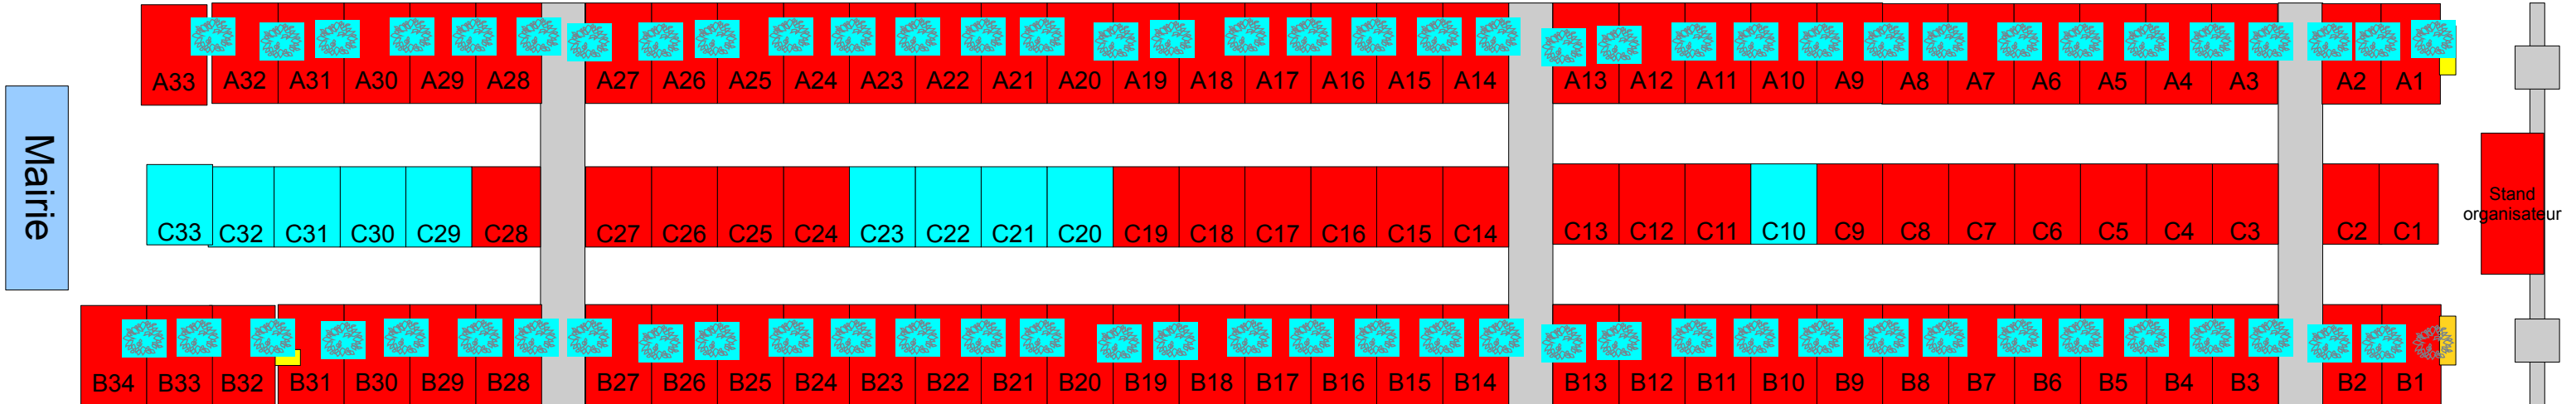

Plan d'Allée d'Honneur 15 Août 2018

Disponibilité
le 20/07/2018

 Disponible

Rue des
Iris

Pas d'accès
après
9h

Ancien
pharmacie

Rue des
Lilas

Pas d'accès
après
9h

Rue des
Hortensias

Pas d'accès
après
9h

Voie publique, fermé après 9h
Parking les deux côtés de la route

Parking (voitures et petits fourgons uniquement – limite de largeur)

Voie publique, sens unique après 9h

Parking sur trottoir