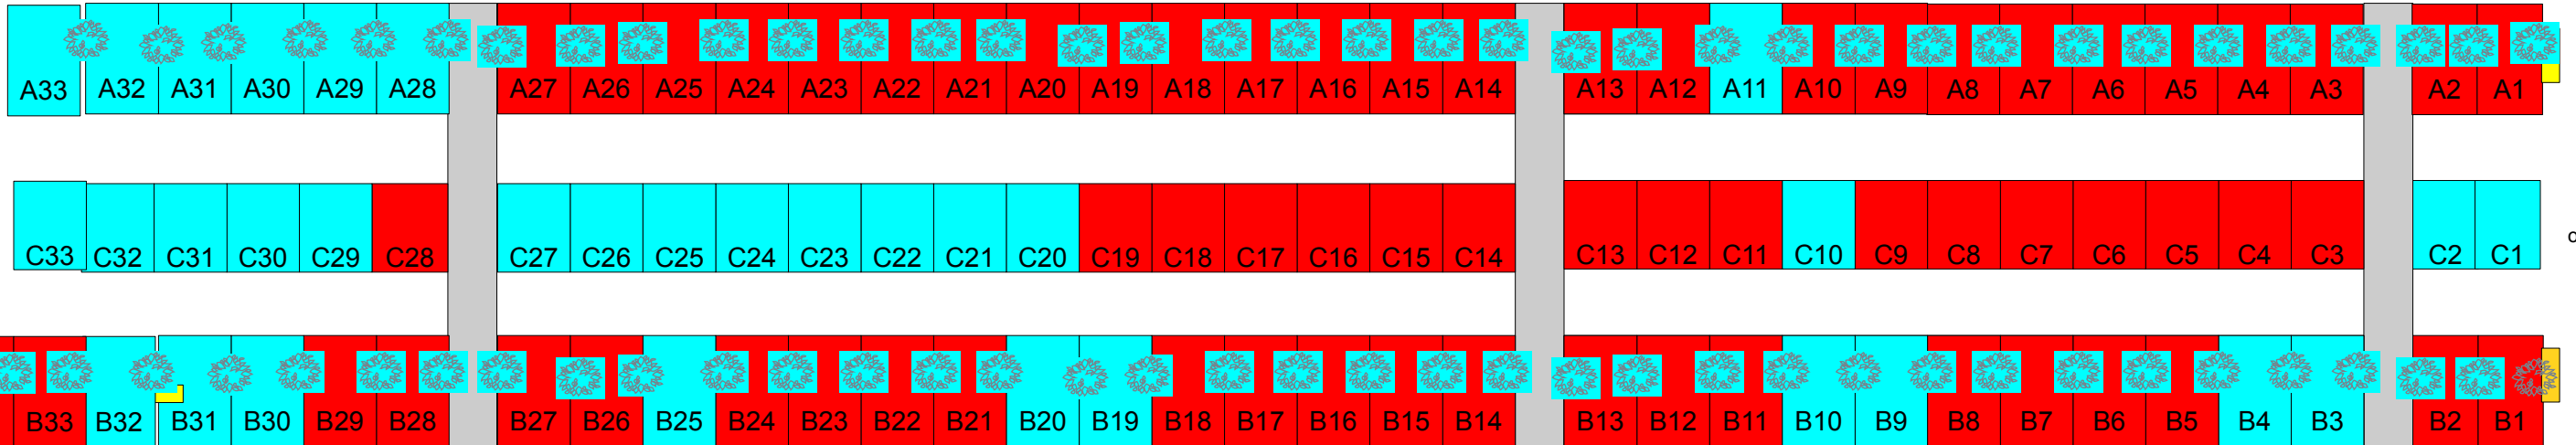

Plan d'Allée d'Honneur 15 Août 2018

Disponibilité
le 23/05/2018

 Disponible

Rue des
Iris
Pas d'accès
après
9h

Ancien
pharmacie

Rue des
Lilas
Pas d'accès
après
9h

Rue des
Hortensias
Pas d'accès
après
9h

Voie publique, fermé après 9h
Parking les deux côtés de la route

Mairie

Parking (voitures et petits fourgons uniquement – limite de largeur)

Voie publique, sens unique après 9h

Parking sur trottoir