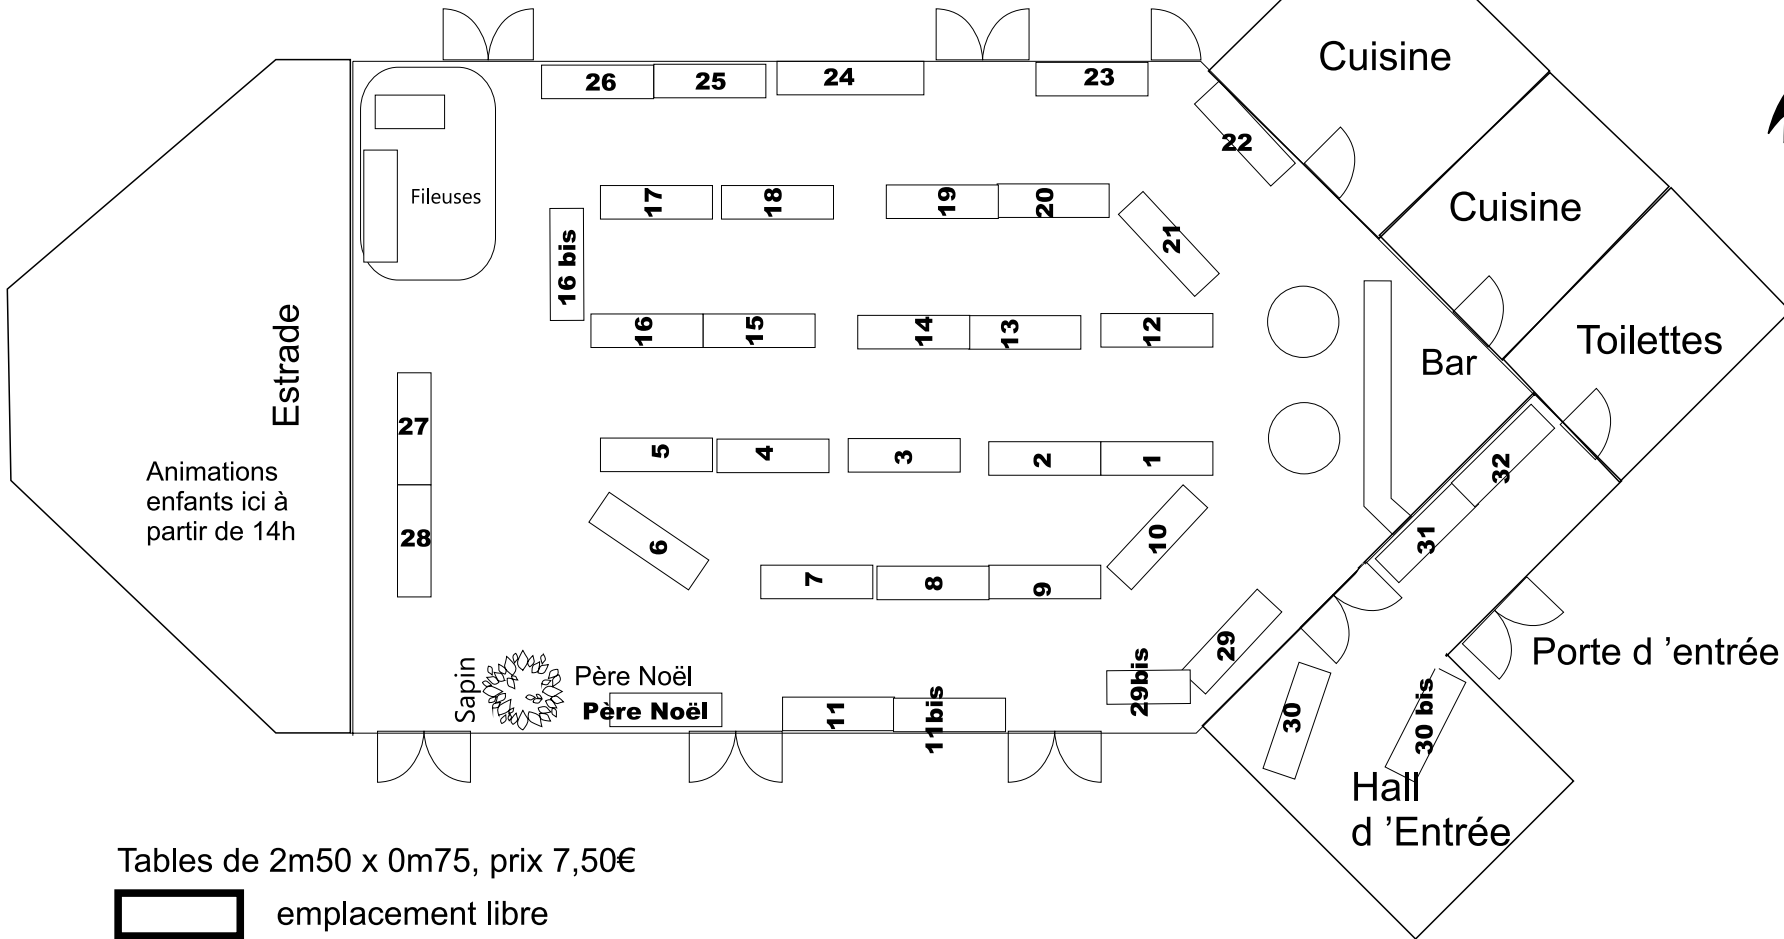

# Fils et Cordes

Marché de Noël de Jumilhac le Grand  
1 décembre 2019

Association Fils et Cordes  
La Mairie 24630  
Jumilhac-le-Grand

Tables de 2m50 x 0m75, prix 7,50€

emplacement libre

emplacement réservé - mis à jour le 12/09/2018