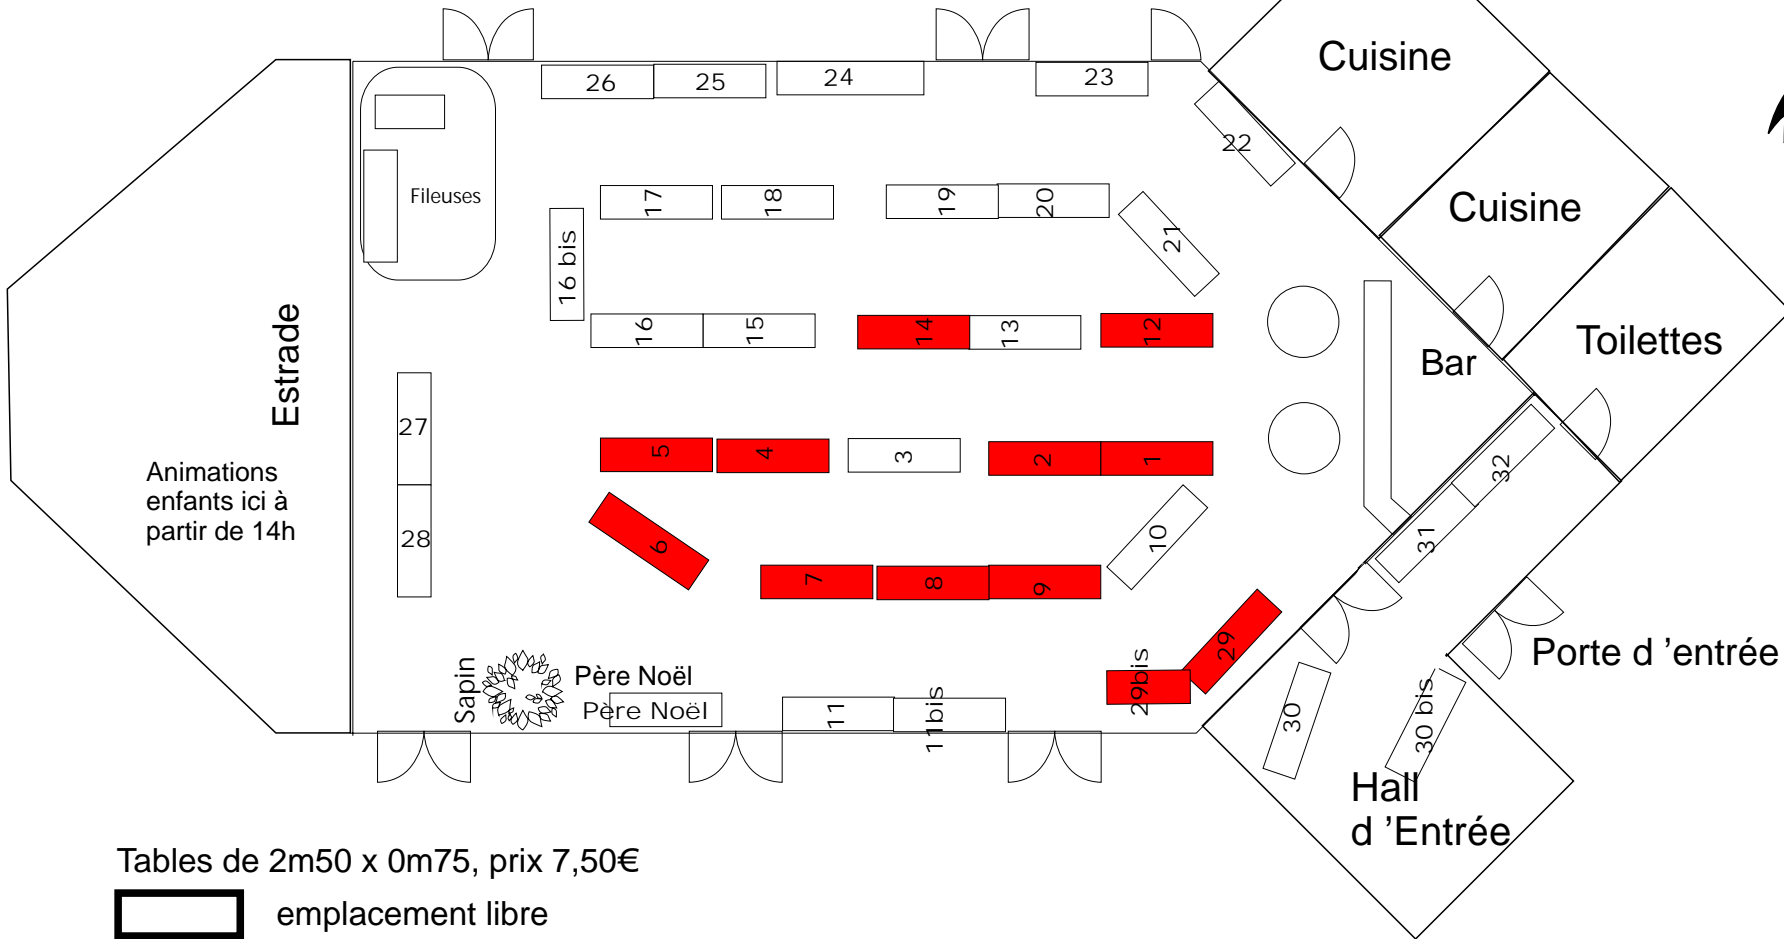

# Fils et Cordes

Marché de Noël de Jumilhac le Grand  
1<sup>er</sup> décembre 2018

Association Fils et Cordes  
La Mairie 24630  
Jumilhac-le-Grand

Tables de 2m50 x 0m75, prix 7,50€

 emplacement libre

 emplacement réservé - mis à jour le 12/09/2018

# Parking

Place pour véhicule  
x1, x5, x6, x7  
uniquement

Emplacements sans table, 2€/m linéaire  
Electricité disponible par rallonge