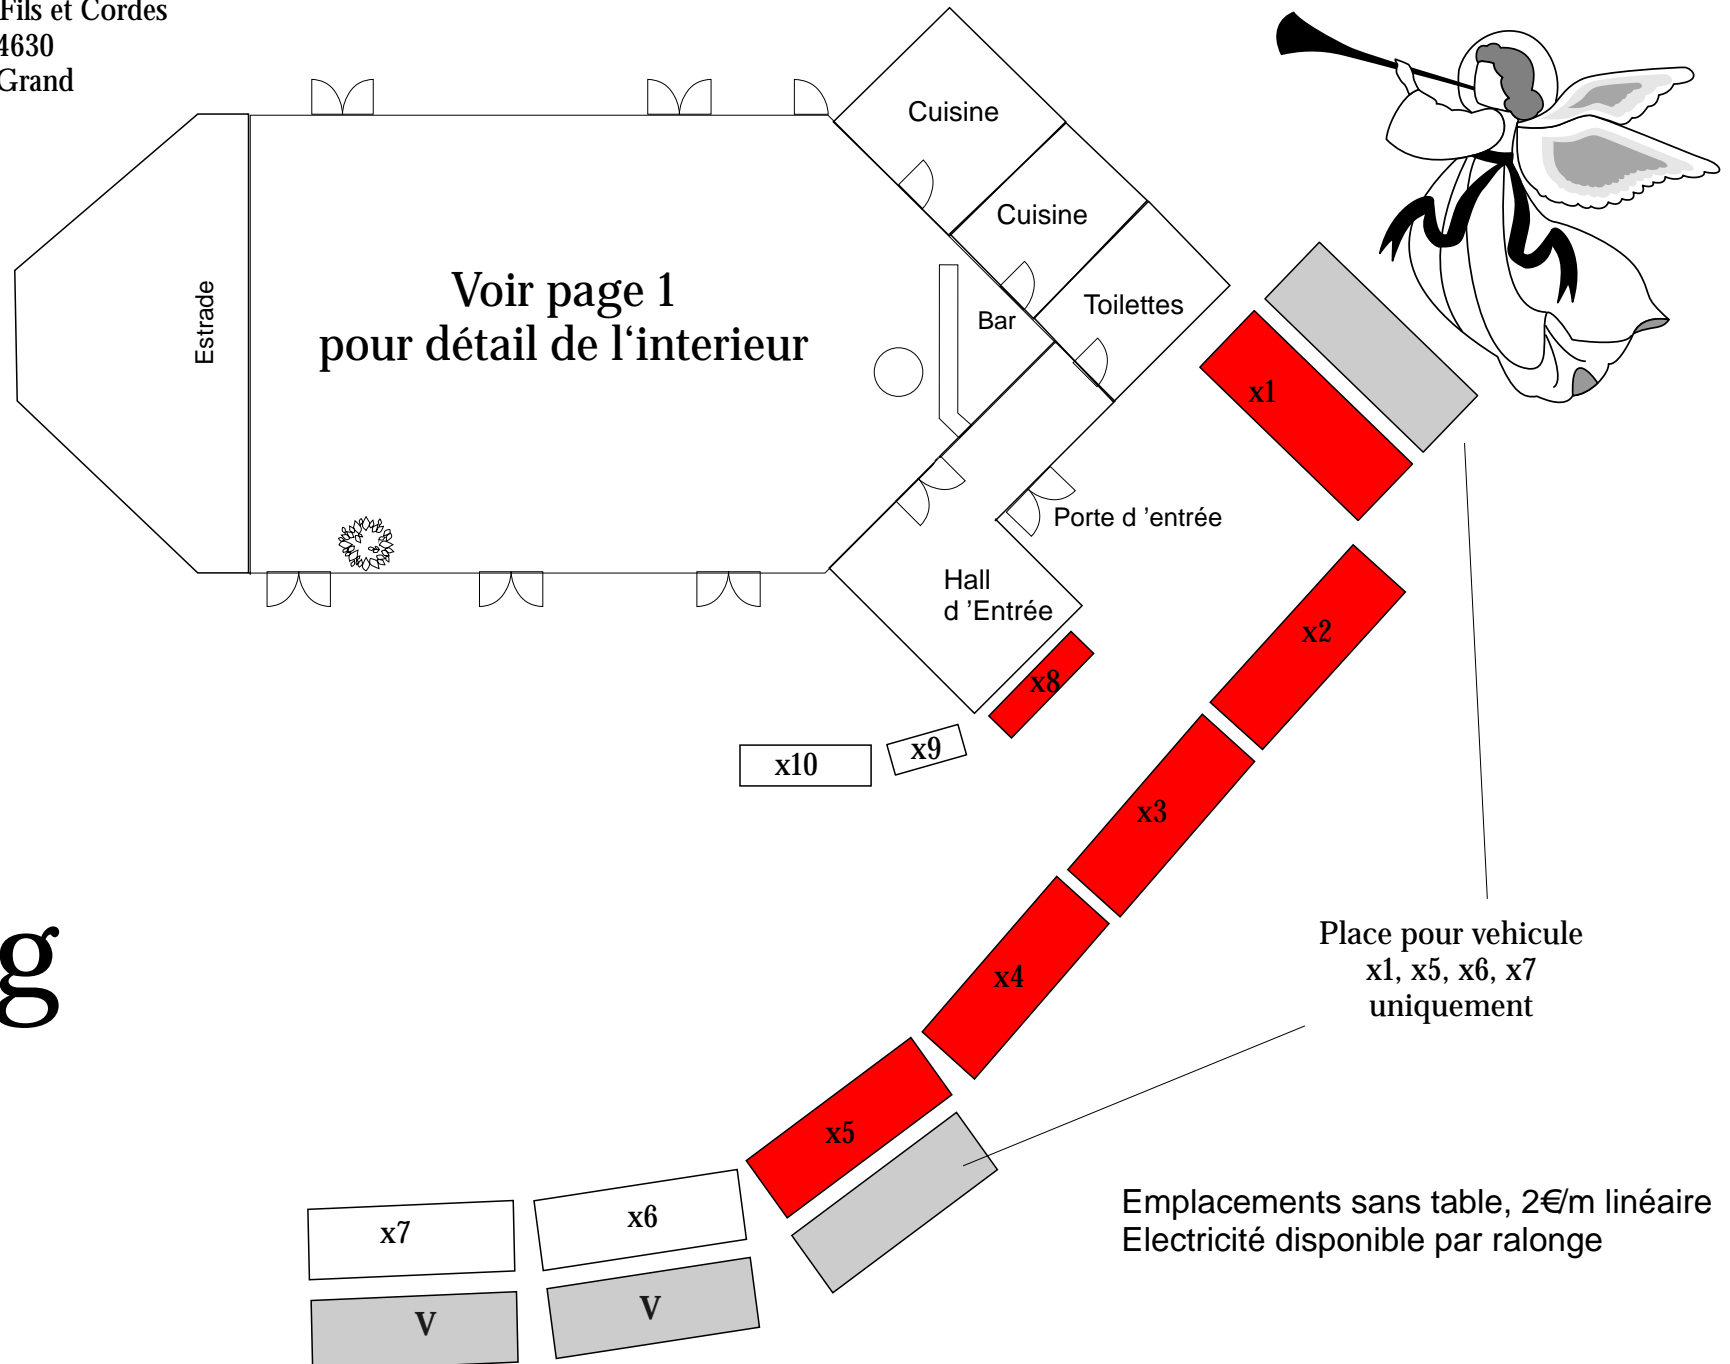

Fils et Cordes

Marché de Noël de Jumilhac le Grand
25 novembre 2017

Association Fils et Cordes
La Mairie 24630
Jumilhac-le-Grand

Tables de 2m50 x 0m75, prix 7,50€

emplacement libre

emplacement réservé - mis à jour le 23/11/2017

Emplacements extérieurs
voir page 2

Fils et Cordes

Association Fils et Cordes
La Mairie 24630
Jumilhac-le-Grand

Marché de Noël de Jumilhac le Grand 25 novembre 2017

Parking