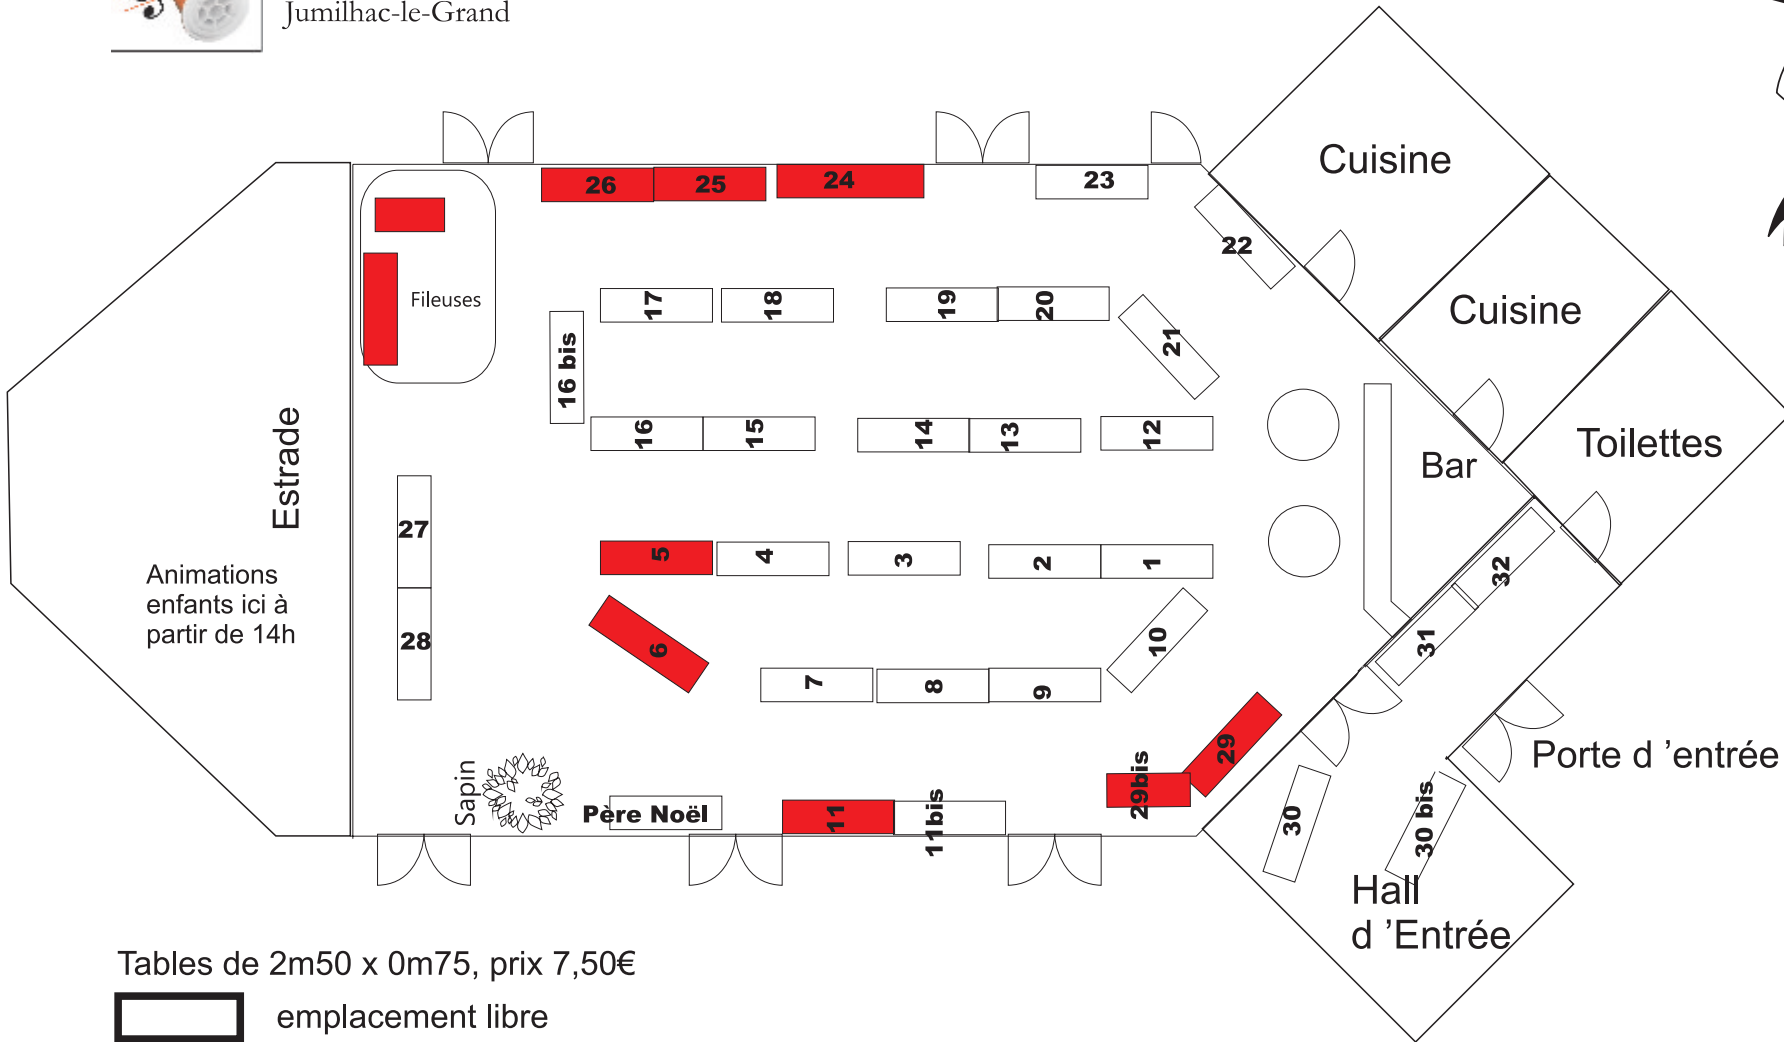

Fils et Cordes

Marché de Noël de Jumilhac le Grand
25 novembre 2017

Association Fils et Cordes
La Mairie 24630
Jumilhac-le-Grand

Tables de 2m50 x 0m75, prix 7,50€

 emplacement libre

 emplacement réservé - mis à jour le 12/09/2017

Emplacements extérieurs
voir page 2

Fils et Cordes

Association Fils et Cordes
La Mairie 24630
Jumilhac-le-Grand

Marché de Noël de Jumilhac le Grand 26 novembre 2016