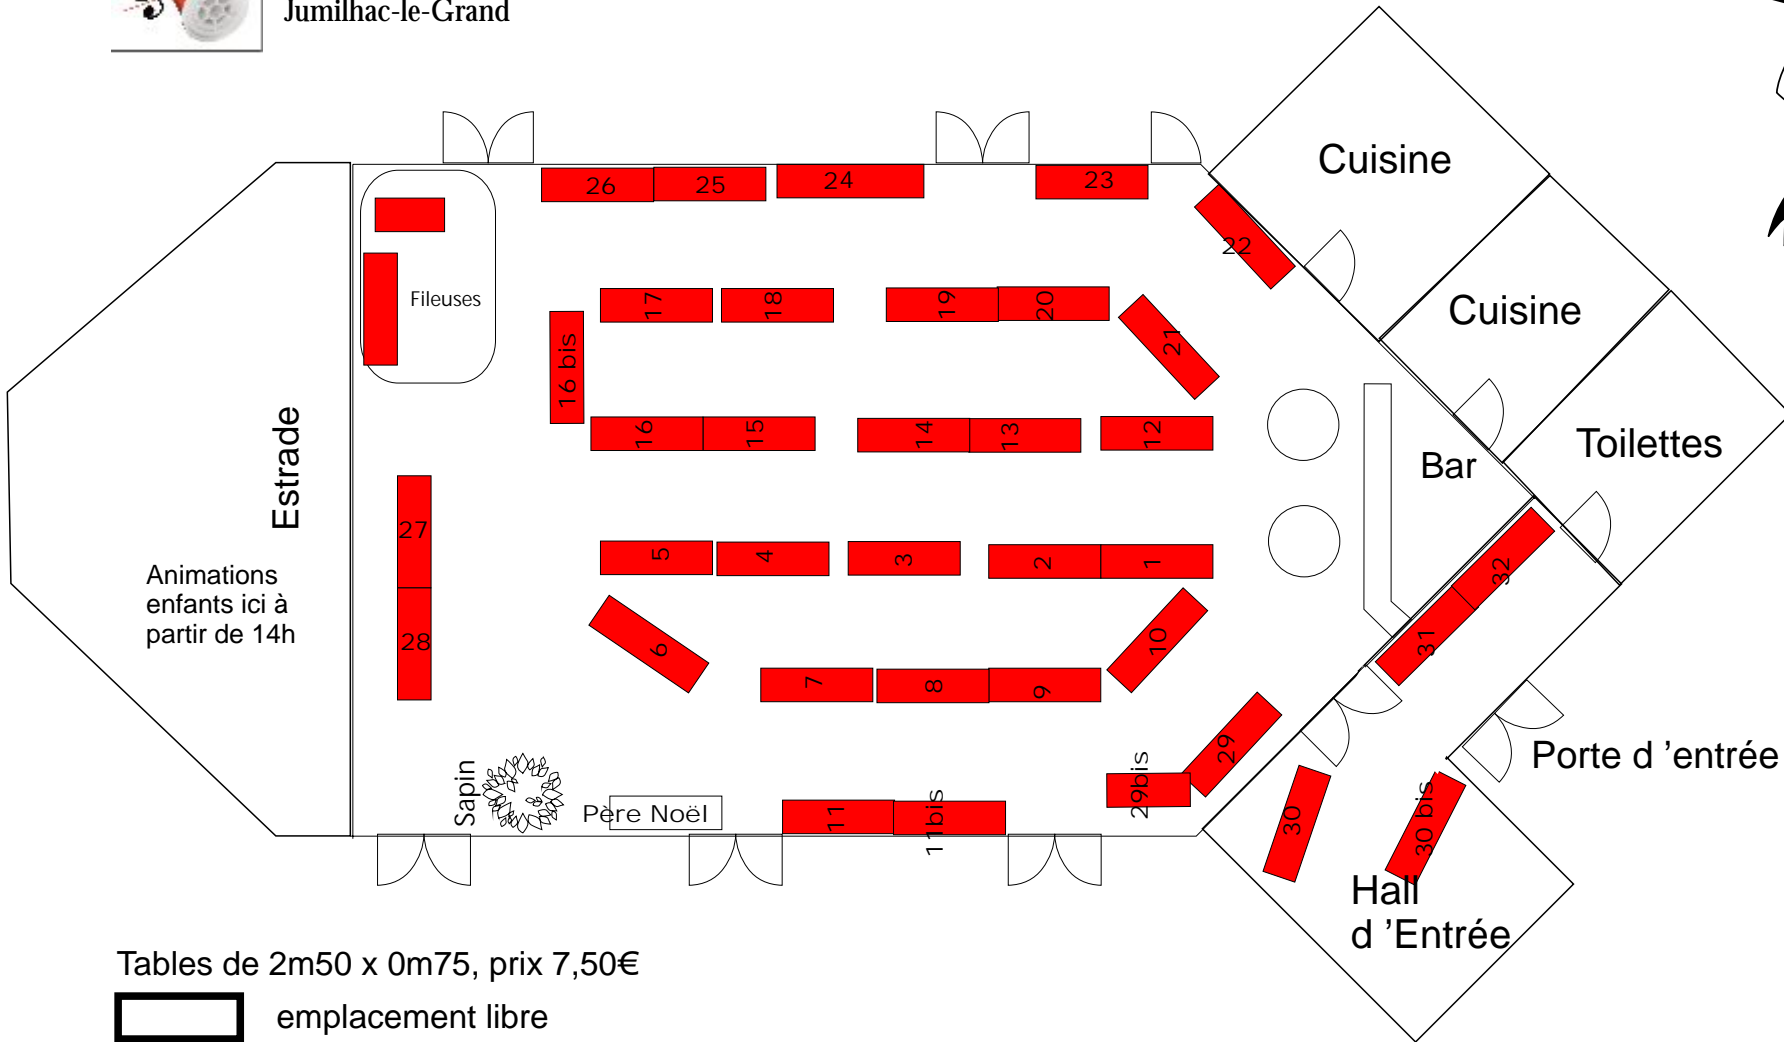

Fils et Cordes

Marché de Noël de Jumilhac le Grand
25 novembre 2017

Association Fils et Cordes
La Mairie 24630
Jumilhac-le-Grand

Tables de 2m50 x 0m75, prix 7,50€

emplacement libre

emplacement réservé - mis à jour le 23/11/2017

Emplacements extérieurs
voir page 2

Fils et Cordes

Association Fils et Cordes
La Mairie 24630
Jumilhac-le-Grand

Marché de Noël de Jumilhac le Grand 25 novembre 2017

Parking